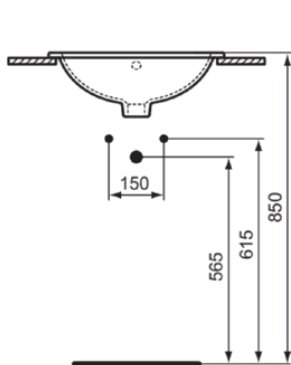

CONNECT

E505301

CONNECT | Unterbauwaschtisch 480x480x175 mm in weiß glänzend, ohne Hahnloch, mit Überlauf

Bild & Zeichnung

Allgemeine Informationen

Produktkategorie:	Waschtische
Produktart:	Unterbauwaschtisch
Marke:	Ideal Standard
Kollektion:	CONNECT
Designer:	Ideal Standard
Colour:	01 - Weiß Glänzend
Oberflächenveredelung:	glänzend
Maximale Höhe (mm):	175
Maximale Breite (mm):	480
Ausladung (mm):	480
Nettogewicht (kg):	6.15
EAN Code:	5017830447016

Im Lieferumfang enthaltene Produkte

TT0292953: Cutout templates

Downloads

- [EPD](#)

Produktstandards & Zertifikate

Normen:	EN 14688
Declaration of Performance classification (DoP):	CL15

Produktspezifikationen

CONNECT

E505301

CONNECT | Unterbauwaschtisch 480x480x175 mm in weiß glänzend, ohne Hahnloch, mit Überlauf

Befestigungsmaterial im
Lieferumfang enthalten:

Nein

Montageart:

Aufgesetzt

Ihr Kontakt vor Ort: