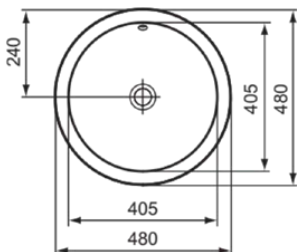

CONNECT

E505301

CONNECT | Unterbauwaschtisch 480x480x175 mm in weiß glänzend, ohne Hahnloch, mit Überlauf

Bild & Zeichnung

Allgemeine Informationen

Produktkategorie:	Waschtische
Produktart:	Unterbauwaschtisch
Marke:	Ideal Standard
Kollektion:	CONNECT
Designer:	Ideal Standard
Colour:	01 - Weiß Glänzend
Oberflächenveredelung:	glänzend
Maximale Höhe (mm):	175
Maximale Breite (mm):	480
Ausladung (mm):	480
Nettogewicht (kg):	6.15
EAN Code:	5017830447016

Im Lieferumfang enthaltene Produkte

TT0292953: Cutout templates

Downloads

- [EPD](#)

Produktstandards & Zertifikate

Normen:	EN 14688
Declaration of Performance classification (DoP):	CL15

Produktspezifikationen

CONNECT

E505301

CONNECT | Unterbauwaschtisch 480x480x175 mm in weiß glänzend, ohne Hahnloch, mit Überlauf

Befestigungsmaterial im
Lieferumfang enthalten:

Nein

Montageart:

Aufgesetzt

Ihr Kontakt vor Ort: