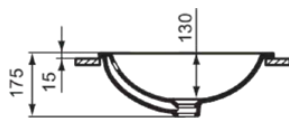

CONNECT

E505301

CONNECT | Unterbauwaschtisch 480x480x175 mm in weiß glänzend, ohne Hahnloch, mit Überlauf

Bild & Zeichnung

Allgemeine Informationen

Produktkategorie:	Waschtische
Produktart:	Unterbauwaschtisch
Marke:	Ideal Standard
Kollektion:	CONNECT
Designer:	Ideal Standard
Colour:	01 - Weiß Glänzend
Oberflächenveredelung:	glänzend
Maximale Höhe (mm):	175
Maximale Breite (mm):	480
Ausladung (mm):	480
Nettogewicht (kg):	6.15
EAN Code:	5017830447016