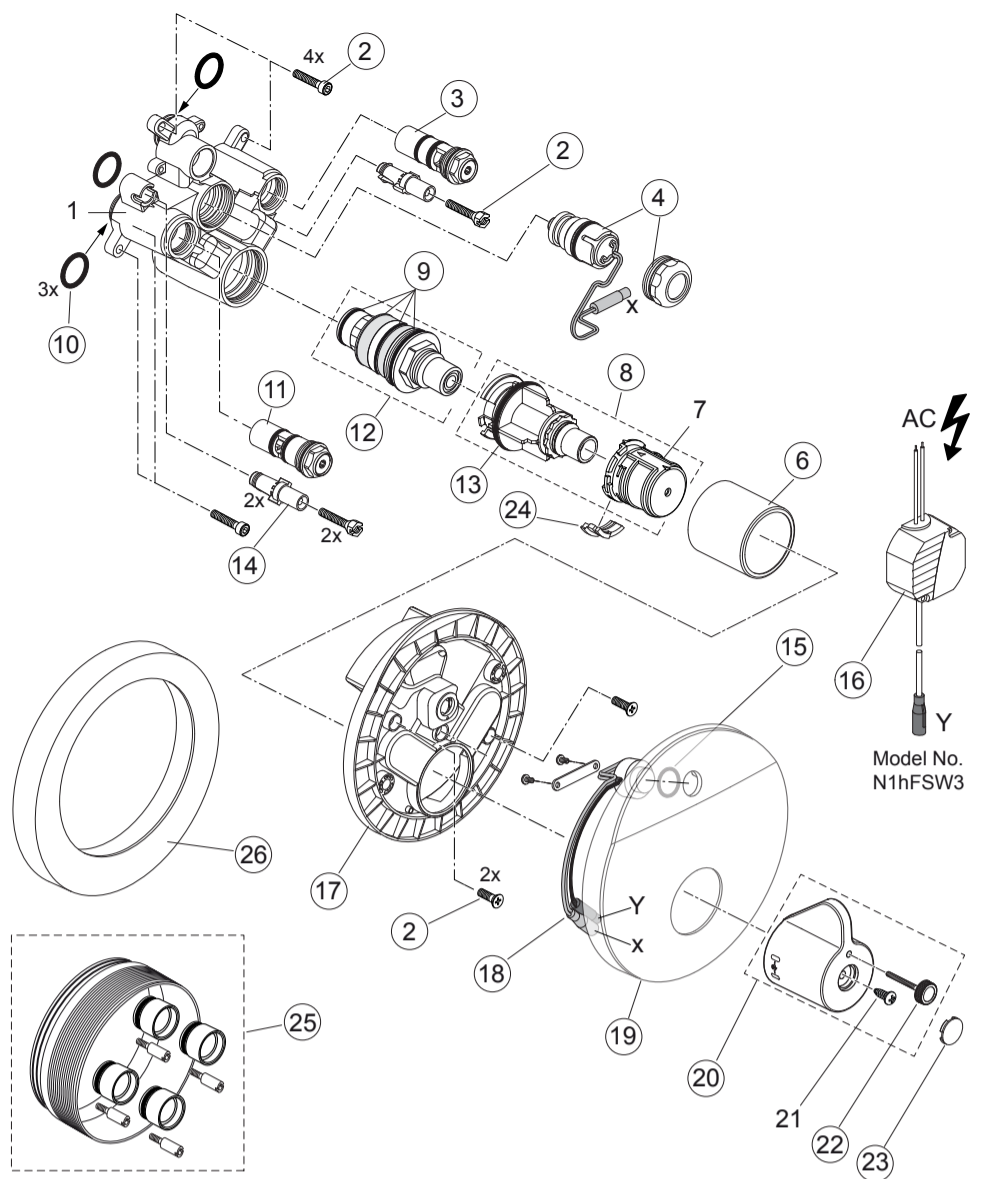

Pos.	Part No.		
2	A 960 890 NU	12	A 962 164 NU
3	F 961 052 NU	13	A 962 574 NU
4	F 961 050 NU	14	F 960 903 NU
6	F 961 051 AA	15	A 961 182 NU
8	A 963 427 NU	16	F 961 024 NU
9	A 962 230 NU		A 960 635 NU 2m
10	A 963 143 NU	17	F 961 054 NU
11	F 961 049 NU	18	F 961 053 NU
		19	F 961 073 AA
		20	A 961 885 AA*
		22	A 860 880 NU*
		23	E 960 641 AA
		24	A 861 114 NU
		25	A 960 704 NU 20mm
			A 962 476 NU 40mm
		26	F 961 057 AA

	<b>P</b>	bar		0,5		MAX. 8		5		<b>Q</b>	(3 bar)
	<b>T</b>	°C		MAX. 80		65		55			l/min
											11.5