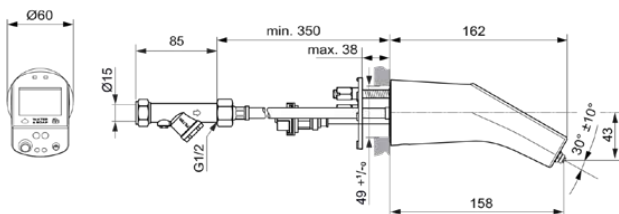

INTELLIMIX

A7707AA

Bild & Zeichnung

Allgemeine Informationen

Produktkategorie:	Waschtischarmaturen
Produktart:	Wand-Waschtischarmatur
Marke:	Ideal Standard
Kollektion:	INTELLIMIX
Designer:	Ideal Standard
Colour:	AA - Chrom
Oberflächenveredelung:	glänzend
Maximale Breite (mm):	60
Ausladung (mm):	162
Befestigungsart:	EasyFix
Nettogewicht (kg):	3,15
EAN Code:	4015413351614

Produktspezifikationen

Programmierung der Spülzeit:	App
Mit Kettenöse:	Nein
Integrierte Elektronik:	Ja
Niederdruckmodell:	Nein
Material:	Metall
Materialspezifikation:	Messing
Maximaler Durchfluss bei 3 bar (l/min):	1.9
Maximaler Durchfluss bei 3 bar (l/min) für alle Auslässe:	1.9
Durchfluss bei 3 bar (l) - Auslauf:	1.9
Maximale Zyklusspülzeit (h):	96
Maximaler Reichweite (cm):	160
Betriebs-Höchstdruck (bar):	10
Minimale Zyklusspülzeit (h):	1
Minimale Reichweite (cm):	40
Betriebs-Mindestdruck (bar):	0.5
Steuerungsart:	Infrarot
PVD Technologie:	Nein
Smartshine:	Ja
Auslaufart:	Starr
Oberflächenschutz:	verchromt
Oberflächenveredelung:	glänzend
Strahlreglerart:	Strömungsgleichrichter
Sichtbarkeit des Strahlreglers:	Sichtbar
Einstellbar Strahlregler:	Ja
Berührungslose Steuerung:	Ja
Art der Stromversorgung:	Netzbetrieb
Mit Verschlussstopfen:	Nein
Mit Rosette(n):	Nein
Mit Griff(en):	Nein
Mit Auslass:	Ja
Mit herausziebarer Spülbrause:	Nein
Mit Transformator:	Ja
Mit Ablaufgarnitur:	Nein
Befestigungsart:	EasyFix
Montageart:	Plattenmontage