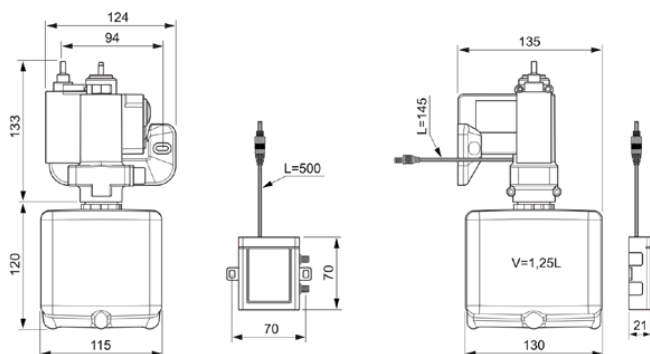

INTELLIMIX

A7707AA

Bild & Zeichnung

Allgemeine Informationen

Produktkategorie:	Waschtischarmaturen
Produktart:	Wand-Waschtischarmatur
Marke:	Ideal Standard
Kollektion:	INTELLIMIX
Designer:	Ideal Standard
Colour:	AA - Chrom
Oberflächenveredelung:	glänzend
Maximale Breite (mm):	60
Ausladung (mm):	162
Befestigungsart:	EasyFix
Nettogewicht (kg):	3,15
EAN Code:	4015413351614