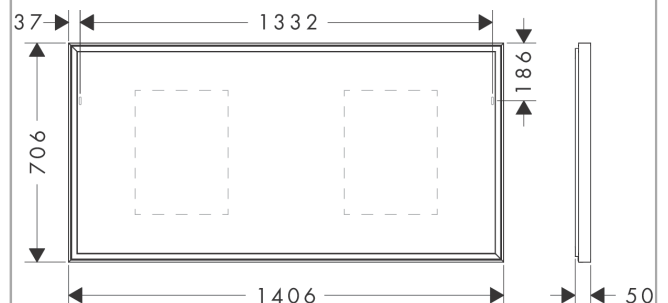

Xarita E
Spiegel mit LED-Beleuchtung 1400/50 IR Sensor
 Oberfläche: **Mattweiß** Artikelnummer: **54993700**

Beschreibung

Merkmale

- Material: Spiegelglas
- Material Rahmen: Aluminium
- Oberflächenmaterial: Pulverlack
- MoistureProof: langlebiges Material
- TouchlessSensor: Lichtsteuerung über Infrarotsensor via Handbewegung unter dem Spiegel
- Leistung Leuchtmittel: 85 W
- Leuchtmittel: LED
- direktes LED Licht
- Farbtemperatur: 4000 K
- LED Lebensdauer: > 50.000 Stunden
- direktes LED Licht: Energieeffizienzklasse C
- mind. Abstand Infrarotsensor zu reflektierenden Flächen: 120 mm
- stufenlos dimmbar
- AntiFog: mit Spiegelheizung
- Auto-off Funktion: verfügt über eine Abschaltautomatik für alle Funktionen
- mit Memory Funktion: Dimming
- Eingangsspannung: 220 - 240 V AC / 50/60 Hz
- Ausgangsspannung: 24 V - DC
- Schutzart: IP44
- mit Befestigungsmaterial
- verdeckte Befestigung
- Wandmontage

Technologie

Designpreise

Produktabbildung

Maßzeichnung

Xarita E
Spiegel mit LED-Beleuchtung 1400/50 IR Sensor
 Oberfläche: **Mattweiß** Artikelnummer: **54993700**

Einbaubeispiel