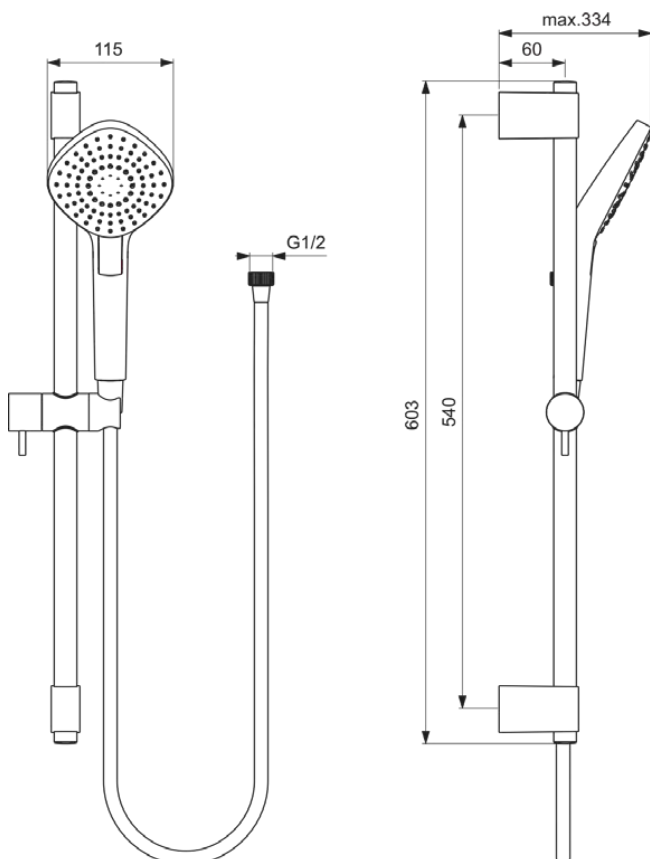

IDEALRAIN EVO

B2234AA

IDEALRAIN EVO | Brausekombination mit Brausestange in chrom, 8 l/min (3 bar) | 3 Strahlarten, Maximaler Starhl

Bild & Zeichnung

Allgemeine Informationen

Produktkategorie:	Brausekombinationen
Produktart:	Brausekombination mit Brausestange
Marke:	Ideal Standard
Kollektion:	IDEALRAIN EVO
Colour:	AA - Chrom
Oberflächenveredelung:	glänzend
Befestigungsart:	Befestigungsschrauben
Nettogewicht (kg):	1.30
EAN Code:	3800861060987

Funktionen

3 Strahlarten

Maximaler Starhl

Downloads

- [Declaration of Conformity](#)
- [Spare Parts List](#)

Produktstandards & Zertifikate

Name des ACS-Zertifikates:	19 ACC LY 255
Name des BGCC-Zertifikates:	14-NURVSPSRB-3135

Produktspezifikationen

Einstellbare Befestigungspunkte:	Nein
Einstellbarer Sprühmodus:	Ja
Anzahl der Strahlarten:	3
Farbcode:	AA
Farbbeschreibung:	chrom
Verdeckte Befestigung:	Ja
Material:	Metall
Maximaler Durchfluss bei 3 bar (l/min):	8
Maximaler Durchfluss bei 3 bar (l/min) für alle Auslässe:	8
Durchfluss bei 3 bar (l) - Handbrause:	8
PVD Technologie:	Nein
Smartshine:	Ja
Oberflächenschutz:	verchromt
Oberflächenveredelung:	glänzend
Sprühart:	Perlende Stimulation / Massage / Regen
Mit Handbrause:	Ja
Mit Handbrause-Set:	Nein
Mit Kopfbrause:	Nein
Mit Lotionspender:	Nein
Mit Brauseschlauch:	Ja

IDEALRAIN EVO

B2234AA

IDEALRAIN EVO | Brausekombination mit Brausestange in chrom, 8 l/min (3 bar) | 3 Strahlarten, Maximaler Starhl

Produktspezifikationen

Mit Brausekombination:	Ja
Mit Brausehalter:	Ja
Mit Seifenschale:	Nein
Mit Schwammhalter:	Nein
Mit Wandhalterung:	Nein
Mit Wandanschlussbogen:	Nein
Befestigungsmaterial im Lieferumfang enthalten:	Ja
Befestigungsart:	Befestigungsschrauben
Montageart:	wandhängend