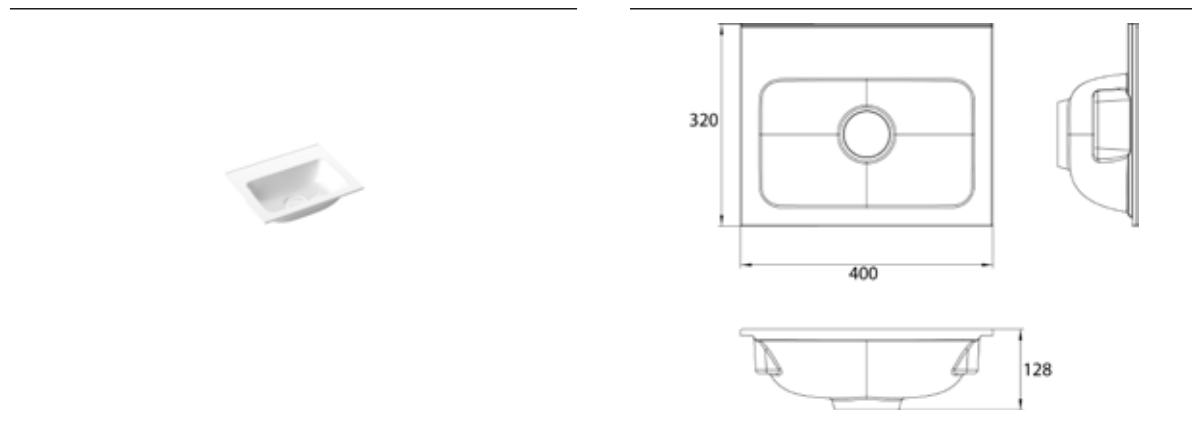

PRODUKTINFORMATION

Gäste-Waschtisch (Mineralguss), 400 mm ohne Hahnloch

Art.-Nr.9577 114 40

passend zu Waschtischunterschrank 9583 274 24/25 und 9583 275 24/25.