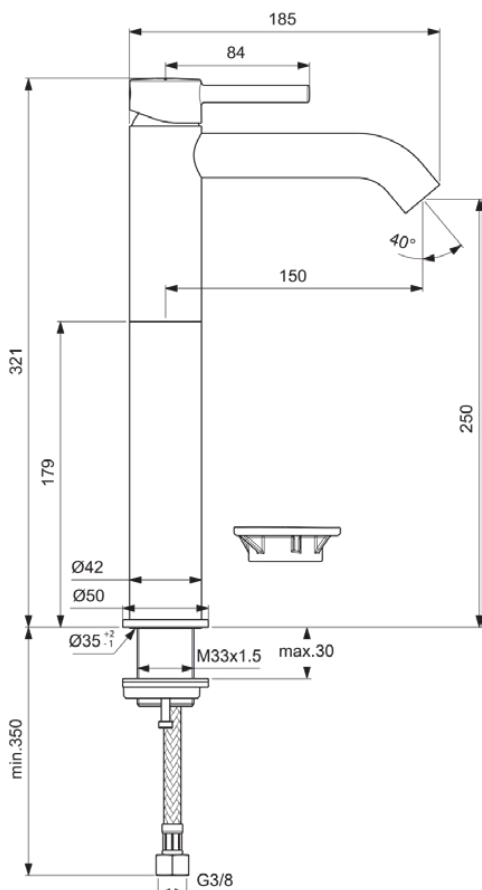

## BC269XG

CERALINE | Waschtischarmatur 50x189x321 mm, 150 mm vertikaler Abstand bis Mitte Auslauf in schwarz, 5 l/min (3 bar), ohne Ablaufgarnitur | Verdeckter Strahlregler, EPD

### Allgemeine Informationen

Produktkategorie:	Waschtischarmaturen
Produktart:	Waschtischarmatur
Marke:	Ideal Standard
Kollektion:	CERALINE
Designer:	Ideal Standard
Colour:	XG - Schwarz
Oberflächenveredelung:	Matt
Maximale Höhe (mm):	321
Maximale Breite (mm):	50
Ausladung (mm):	189
Befestigungsart:	Schaftverschraubung
Nettogewicht (kg):	1.54
EAN Code:	3800861101499