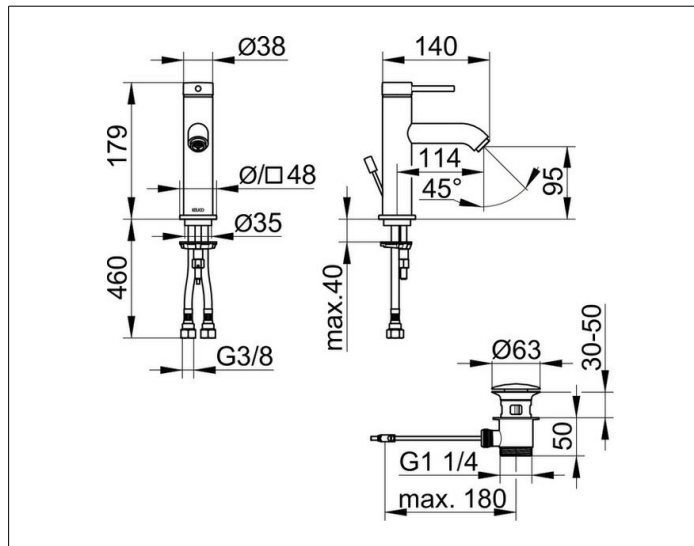

IXMO

59502372000 Einhebel-Waschtischmischer 100

**PRODUKT**

**ZEICHNUNG**

**PRODUKTBESCHREIBUNG**

mit Zugstangen-Ablaufgarnitur 1 1/4 Zoll,  
mit runder und eckiger Rosette,  
Einlochmontage mit Schnell-Montage-System,  
Mischwasserkartusche mit keramischen Dichtscheiben,  
Luftsprudler M 20x1, Druckschläuche 570 mm, G 3/8 Zoll,  
Durchfluss begrenzt auf 7,0 l/min.,

**OBERFLÄCHE**

schwarz matt

**ABMESSUNG**

IXMO Soft, Rosette rund/eckig

**AUSSCHREIBUNGSTEXT**

KEUCO, IXMO, Einhebel-Waschtischmischer 100, 59502372000,  
Einhebel-Waschtischmischer in Oberfläche Schwarz-Matt im Design IXMO  
SOFT,  
mit Zugstangen-Ablaufgarnitur mit G 1 1/4 Zoll Anschlussgewinde,  
Einzigartige Technologie, multifunktionaler Minimalismus:  
Bei IXMO werden Funktionen intelligent zusammengeführt,  
Design: rund / eckig, Aufputz Montage,  
Material: entzinkungsarmes Messing, Schwarz-Matt,  
Gesamthöhe: 178mm, Höhe bis Unterkante Strahlregler: 94mm,  
Breite: 48mm, Ausladung: 147mm,  
Rosettengröße Ø 48mm bzw. 48 x 48mm,  
Auslieferung erfolgt mit runder und eckiger Rosette,  
Einlochmontage mit Schnell-Montage-System für Waschtische,  
Kartusche: hochwertige Mischwasserkartusche mit keramischen  
Dichtscheiben,  
Einhebelmischer, Wasseranschluss mit flexiblen Druckschläuchen,  
Länge 435mm, Gewindedurchmesser G 3/8 Zoll, integrierter Luftsprudler  
M20x1,  
Durchflussmenge begrenzt auf 7,0 l/min