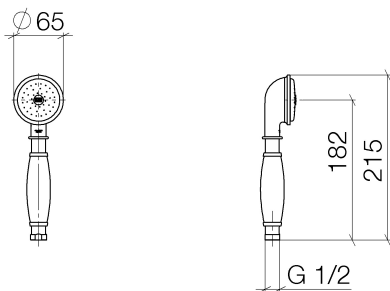

Dusche - Madison

Metall-Handbrause mit Porzellangriff (weiß) - platin matt

Artikelnummer: 28 002 970-06 0010

- Normalstrahl
- mit Antikalk-System
- Brausekopf Ø 64 mm
- Anschluss 1/2"
- Durchfluss max. 6,8 l/min
- Um die überproportional gestiegenen Materialkosten auszugleichen, sehen wir uns leider gezwungen, ab dem 1. Juni 2020 einen Edelmetallzuschlag in Höhe von zehn Prozent für diesen Artikel zu berechnen.
- Der Zuschlag ist nicht im angezeigten Preis enthalten.
- Eigensicher gegen Rückfließen.

platin matt

Maßzeichnung

Alle Angaben in mm / inch = mm x 0,0394

Dusche - Madison  
Metall-Handbrause mit Porzellangriff (weiß) - platin matt  
Artikelnummer: 28 002 970-06 0010

### Weitere Oberflächenvarianten

chrom  
28 002 970-00

chrom  
28 002 970-00 0010

gold  
28 002 970-01

gold  
28 002 970-01 0010

Dusche - Madison

Metall-Handbrause mit Porzellangriff (weiß) - platin matt

Artikelnummer: 28 002 970-06 0010