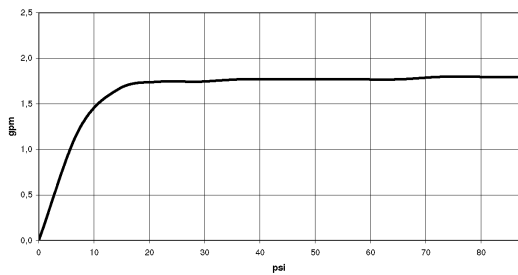

Dusche - Madison

Metall-Handbrause mit Porzellangriff (weiß) - platin matt

Artikelnummer: 28 002 970-06 0010

- Normalstrahl
- mit Antikalk-System
- Brausekopf Ø 64 mm
- Anschluss 1/2"
- Durchfluss max. 6,8 l/min
- Um die überproportional gestiegenen Materialkosten auszugleichen, sehen wir uns leider gezwungen, ab dem 1. Juni 2020 einen Edelmetallzuschlag in Höhe von zehn Prozent für diesen Artikel zu berechnen.
- Der Zuschlag ist nicht im angezeigten Preis enthalten.
- Eigensicher gegen Rückfließen.

### Durchflussdiagramm