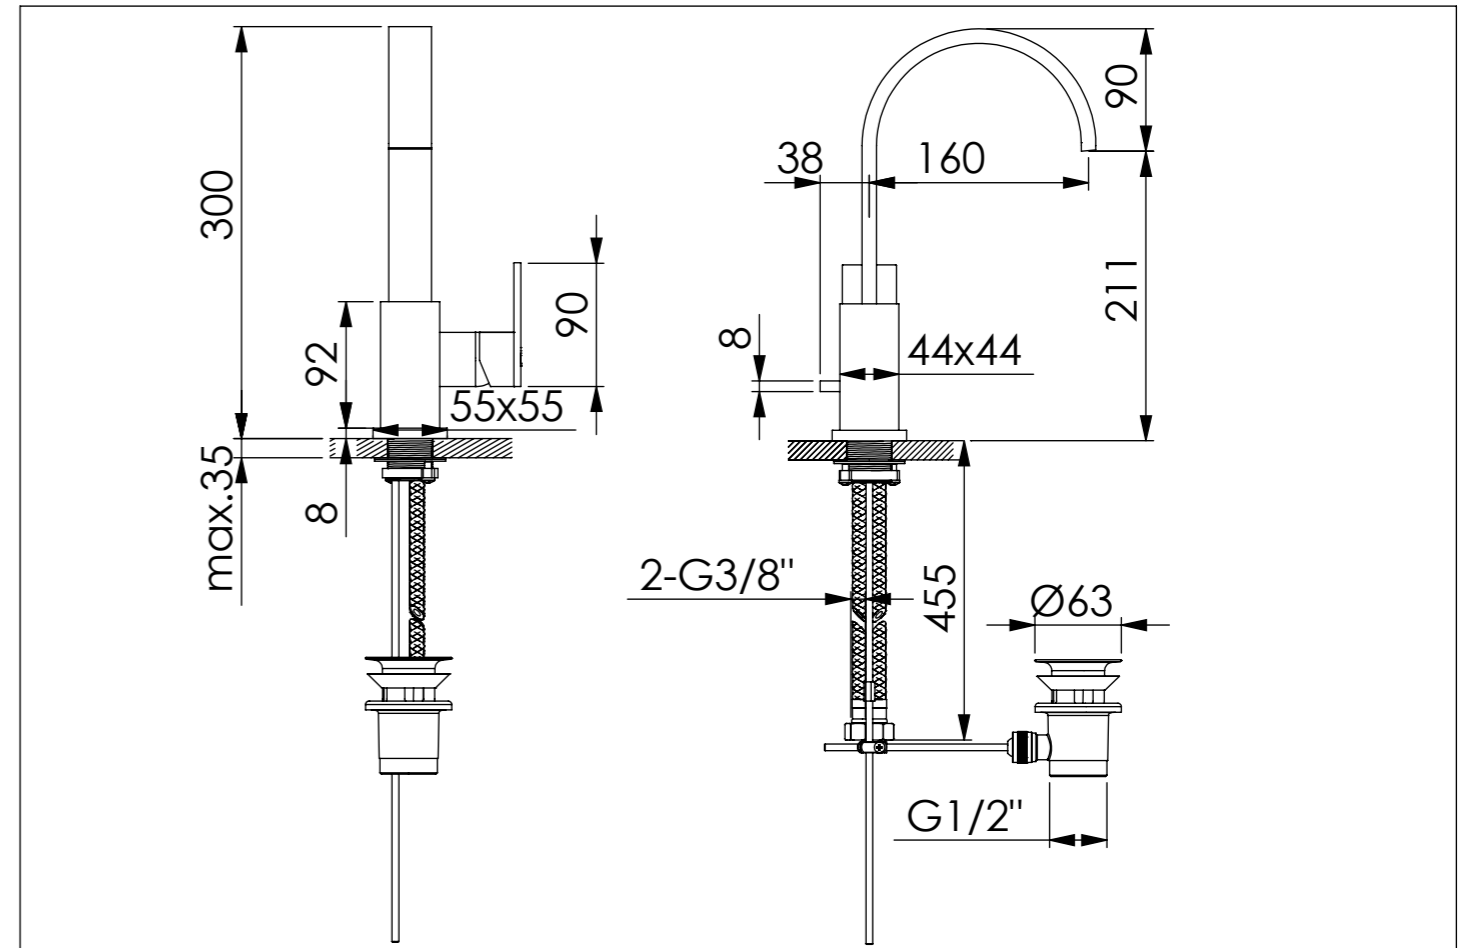

STEINBERG

Waschtisch-Einhebelmischbatterie

Single lever basin mixer

Art.Nr. 135 1501

Installation / Installation

Technische Zeichnung / technical drawing

Explosionszeichnung / Exploded Drawing