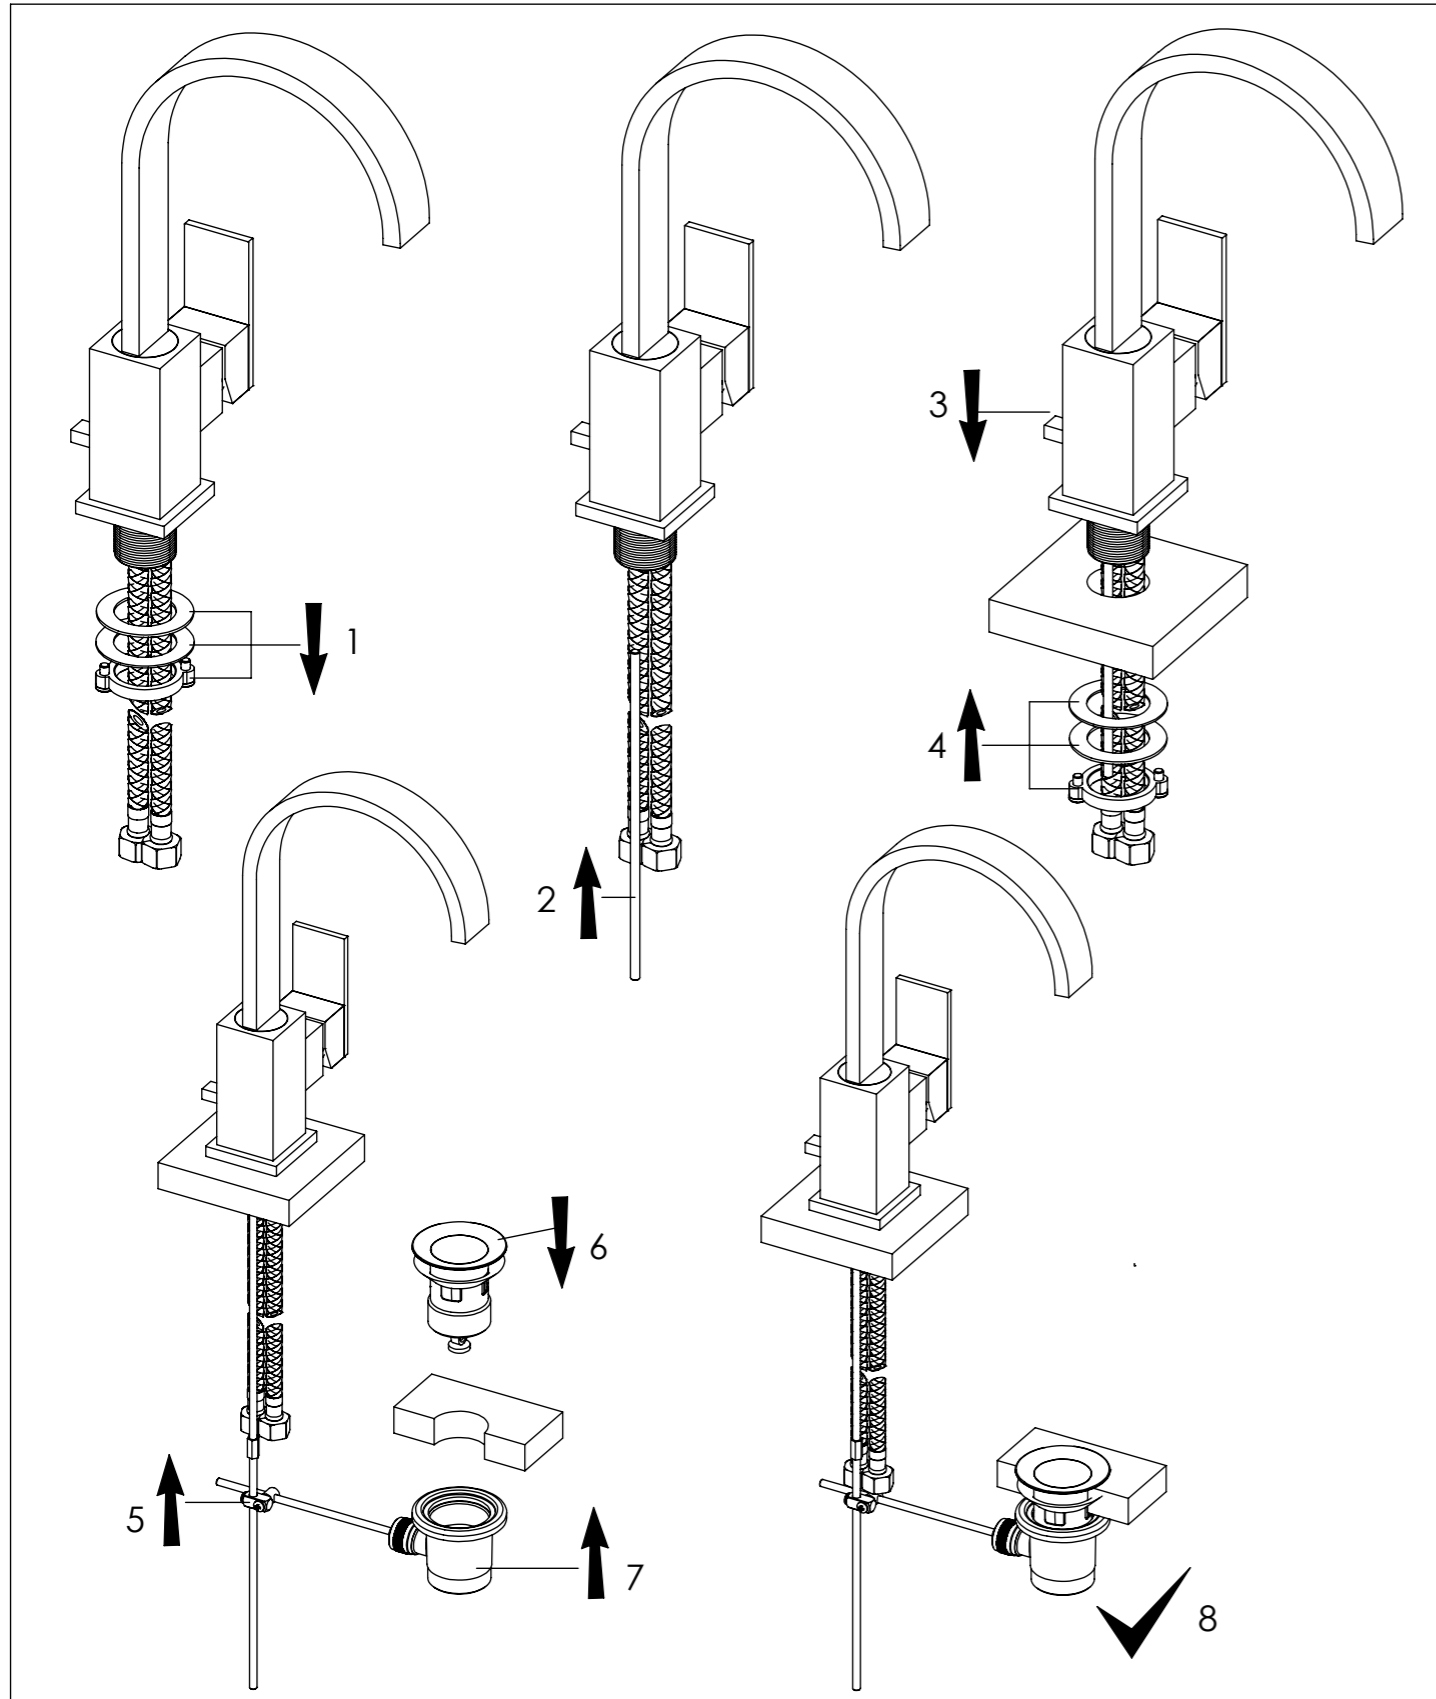

STEINBERG

Waschtisch-Einhebelmischbatterie

Single lever basin mixer

Art.Nr. 135 1501

Installation / Installation

Technische Zeichnung / technical drawing

Explosionszeichnung / Exploded Drawing