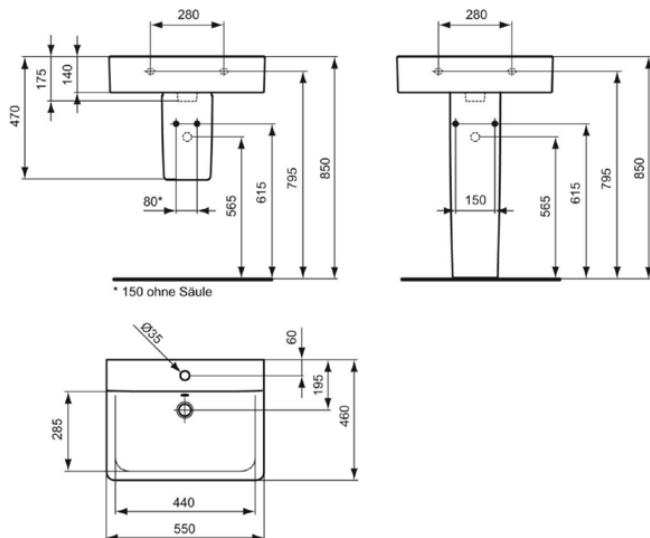

CONNECT

E713901

CONNECT | Waschtisch 550x460x155 mm in weiß glänzend, 1 Hahnloch, mit Überlauf

Bild & Zeichnung

Allgemeine Informationen

Produktkategorie:	Waschtische
Produktart:	Waschtisch
Marke:	Ideal Standard
Kollektion:	CONNECT
Designer:	Studio Levien
Colour:	01 - Weiß Glänzend
Oberflächenveredelung:	glänzend
Maximale Höhe (mm):	155
Maximale Breite (mm):	550
Ausladung (mm):	460
Nettogewicht (kg):	17.30
EAN Code:	5017830399780

Downloads

- [EPD](#)

Produktstandards & Zertifikate

Normen:	EN 14688
Declaration of Performance classification (DoP):	CL25

Produktspezifikationen

Farbcode:	01
Farbbeschreibung:	weiß glänzend
Barrierefreies Produkt:	Nein
Mit Kettenöse:	Nein
Material:	Keramik
Materialspezifikation:	Feinfeuerton
Anzahl von Hahnlöchern je Waschbecken:	1
Anzahl von Waschbecken:	1
Sichtbarer Überlauf:	Ja
PVD Technologie:	Nein
Ablagefläche:	Hinten
Oberflächenveredelung:	glänzend
Position des Hahnlochs:	Mitte
Form des Überlaufs:	Rund
Mit Rückwand:	Nein
Mit Verschlussstopfen:	Nein
Mit Überlauf:	Ja
Mit Siphon:	Nein
Befestigungsmaterial im Lieferumfang enthalten:	Nein
Montageart:	wandhängend
Empfohlene Ausschittschablone:	KK3410000