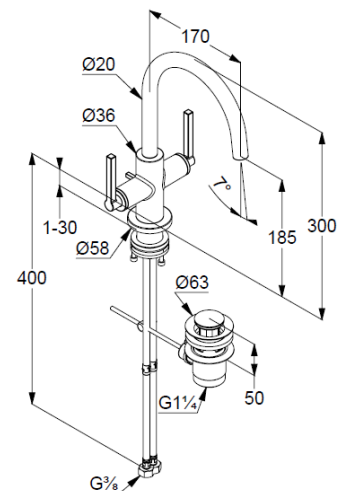

Technische Daten/ Technical Data

KLUDI NOVA FONTE
Waschtisch-Armatur
DN 15
Stil: Puristic

Artikel- Nr.: 201180115

Oberfläche:
O1 Matt Dove

Artikeltext
Hersteller KLUDI GmbH & Co. KG
Typ: KLUDI NOVA FONTE
Waschtisch-Armatur
Artikel- Nr.: 201180115

Waschtisch-Armatur
2-Griffarmatur
1-Loch Montage
Flügelgriff, Metall
Strahlregler M18,5 PCA laminar
Keramik Oberteil 90° (rechts/links)
Durchflussmenge bei 3 bar 5,6 l/min.
schwenkbarer (150°/360°) oder arretierbarer Auslauf
flexible Druckschläuche G3/8 DVGW zugelassen
Schaftbefestigung
Ablaufgarnitur G1 1/4 aus Metall

Produktabbildung/ Product picture

Maßzeichnung/ Dimensional drawing

Durchfluss/ Flow rate