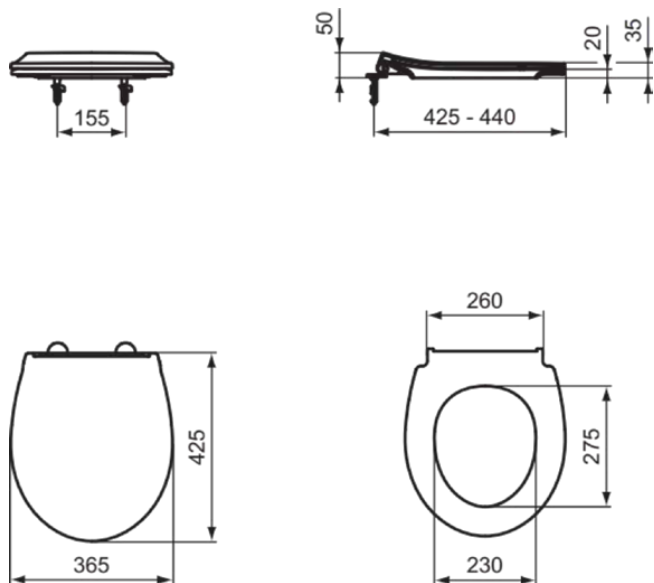

TIRSO

E335601

TIRSO | Sandwich Sitz 365x425x50 mm in weiß glänzend | SoftClosing WC

Bild & Zeichnung

Allgemeine Informationen

Produktkategorie:	WC-Sitze
Produktart:	Sandwich Sitz
Marke:	Ideal Standard
Kollektion:	TIRSO
Designer:	Ideal Standard
Colour:	01 - Weiß Glänzend
Oberflächenveredelung:	glänzend
Maximale Höhe (mm):	50
Maximale Breite (mm):	365
Ausladung (mm):	425
Befestigungsart:	Scharniereset
Nettogewicht (kg):	1.40
EAN Code:	5017830563198

Funktionen

SoftClosing WC

Downloads

- [Spare Parts List](#)

Produktspezifikationen

Diebstahlschutz:	Nein
Schließmechanismus:	Soft close
Farbcode:	01
Farbbeschreibung:	weiß glänzend
Stangenscharnier:	Nein
Befestigungsart:	Oben
Geeignet für handelsübliche Toiletten:	Ja
Material des Scharniers:	Metall
Scharnieraufnahme:	Scharnier in Deckel eingelassen
Material:	Kunststoff
Materialspezifikation:	Polypropylen (PP)
PVD Technologie:	Nein
Schnellwechsel Option:	Ja
Schlankes Modell:	Ja
Oberflächenveredelung:	glänzend
Mit Hygieneausparung / fester Toilettensitz:	Nein
Mit Motiv:	Nein