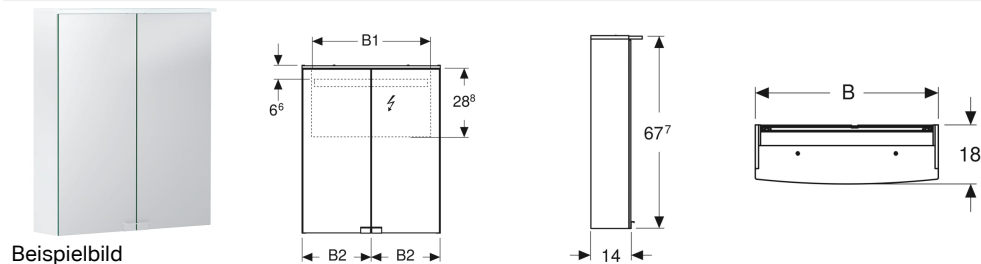

Geberit Option Basic Spiegelschrank mit Beleuchtung und zwei Türen

Eigenschaften

- Passend zu allen Badezimmerserien
- FSC™ C134279 zertifiziert
- LED-Beleuchtung
- Schalter mechanisch
- Steckdose auf der Unterseite links oder rechts montiert
- Glaseinlegeböden versetzbar
- Mit zwei Türen
- Türen beidseitig verspiegelt
- Mit Orientierungslicht am Schalter

Technische Daten

Schutzart	IP44
Nennspannung	230 V AC
Betriebsspannung	12 V DC
Netzfrequenz	50 Hz
Ausgangsspannung	12 V DC
Werkstoff	Hochverdichtete Dreischicht-Holzspanplatte
Energieeffizienzklasse	F
Lichtquelle	
Lichtfarbe	4200 K
Lebensdauer LED-Beleuchtung	60000 h
Messverfahren	LM-80
Farbwiedergabeindex min.	80

Lieferumfang

- Spiegelschrank
- 2 Glaseinlegeböden
- Griff hoch-glanzverchromt
- Befestigungsmaterial

Art.-Nr.	Farbe / Oberfläche	B	B1	B2	H	T	Schutzklasse	Leistungsaufnahme	Steckdose	Lichtstrom	VE 1
500.273.00.1	Korpus: matt weiß / melaminbeschichtet Türen: innen und außen verspiegelt	60 cm	56.8 cm	29.7 cm	67.7 cm	18 cm	I	11 W	CEE 7/3 (Schuko)	1430 lm	1 St.