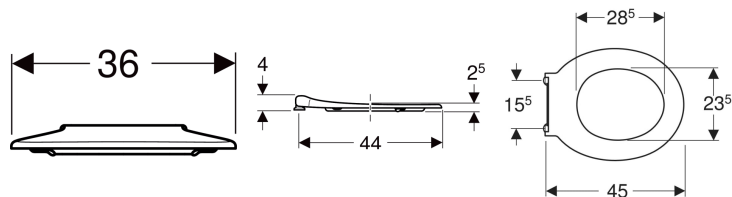

Geberit Renova Comfort WC-Sitzring, barrierefrei, antibakteriell, Befestigung von unten

Beispielbild

Eigenschaften

- Barrierefrei
- Mit Scharnierwelle
- Antibakteriell

Technische Daten

Werkstoff	Duroplast
Befestigungsabstand	15.5 cm

Lieferumfang

- WC-Sitzring

Art.-Nr.	Farbe / Oberfläche	B	H	T	Absenkautomatik	Befestigung	Scharnierwerkstoff	VE1
572860000	weiß	36 cm	4 cm	45 cm	nein	von unten	Edelstahl	1 St.

- Die max. Belastung des WC-Sitzes liegt mit 300 kg weit oberhalb der geforderten Werte nach DIN 19516