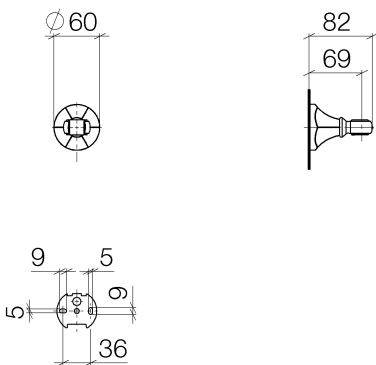

Dusche - Madison  
Brausehalter - platin  
Artikelnummer: 28 050 371-08

- Rosette Ø 60 mm

platin

Auslaufartikel bestellbar bis 30.09.2028

## Maßzeichnung

Alle Angaben in mm / inch = mm x 0,0394

Dusche - Madison

Brausehalter - platin

Artikelnummer: 28 050 371-08

Dusche - Madison  
Brausehalter - platin  
Artikelnummer: 28 050 371-08