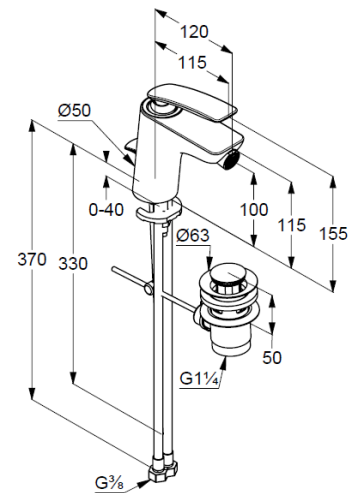

Technische Daten/ Technical Data

KLUDI BALANCE
Bidet-Einhandmischer
DN 15

Artikel- Nr.:
522160575

Oberfläche:
05 chrom

Artikeltext
Hersteller KLUDI GmbH & Co. KG
Typ: KLUDI BALANCE
Bidet-Einhandmischer
Artikel- Nr.: 522160575

Bidet-Armatur
Einhebelmischer
1-Loch Montage
geschlossener Hebel, Metall
Strahlregler, S-Pointer M24
Keramik-Kartusche mit Heißwasserbegrenzung
Durchflussmenge bei 3 bar 7,6 l/min.
flexible Druckschläuche G $\frac{3}{8}$ DVGW zugelassen
Schnell-Montagesystem

Produktabbildung/ Product picture

Maßzeichnung/ Dimensional drawing

Durchfluss/ Flow rate