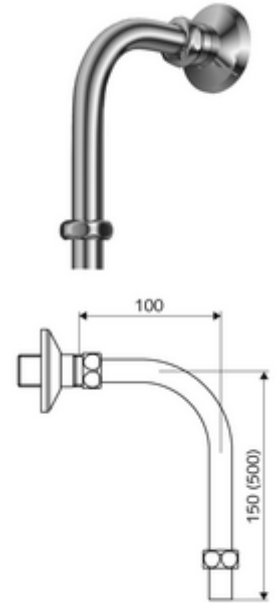

Artikelnummer: 25 668 06 99

Abgangsbogen VITUS DN 15

Für VITUS Aufputz-Duscharmaturen mit Duschanschluss oben.

Lieferumfang

- Doppelnippel mit Rosette
- 2 Quetschverschraubungen
- Rohrbogen Ø 15 mm, ablängbar

Technische Daten

- Abmessungen: H 500 mm x T 100 mm
- Anschluss: G 1/2 IG
- Abgang: G 1/2 AG

Lieferdaten

- Gewicht: 0,51 kg/Stück
- Verpackungseinheit: 1

Empfohlene zugehörige Artikel

Duschkopf COMFORT Flex	Artikelnr.: 01 821 06 99	oder
Duschkopf Aerosolarm	Artikelnr.: 01 814 06 99	oder