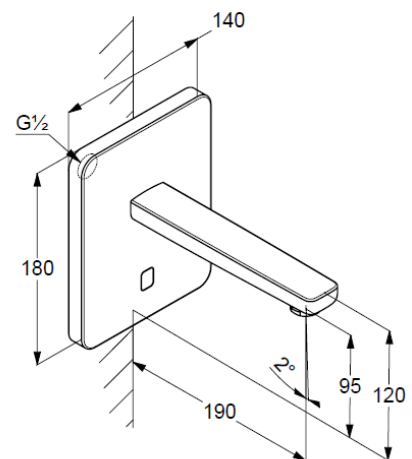

Technische Daten/ Technical Data

KLUDI ZENTA SL
elektronische Waschtisch-Armatur
Feinbau-Set
190 mm

Artikel- Nr.: 3850205

Oberfläche:
05 chrom

Artikeltext
Hersteller KLUDI GmbH & Co. KG
Typ: KLUDI ZENTA SL
elektronische Waschtisch-Armatur
Artikel- Nr.: 3850205

elektronische Waschtisch-Armatur
6V Batterie oder 230V Netzteil
Feinbau-Set ohne Unterputz-Rohbau-Set
für Unterputzkörper KLUDI Art. Nr. 38003 und 38004
für Kaltwasser oder Mischwasser
Mischwelle mit Temperaturwählgriff
Optische Gegenstandserfassung
Strahlregler, S-Pointer M24 PCA
Durchflussmenge bei 3 bar 5 l/min.
Auslösung über Infrarot Doppelsensorik
maximale Fließzeit ca. 2 Minuten
Schutzart IP65
Hygienespülung

Produktabbildung/ Product picture

Maßzeichnung/ Dimensional drawing

Durchfluss/ Flow rate