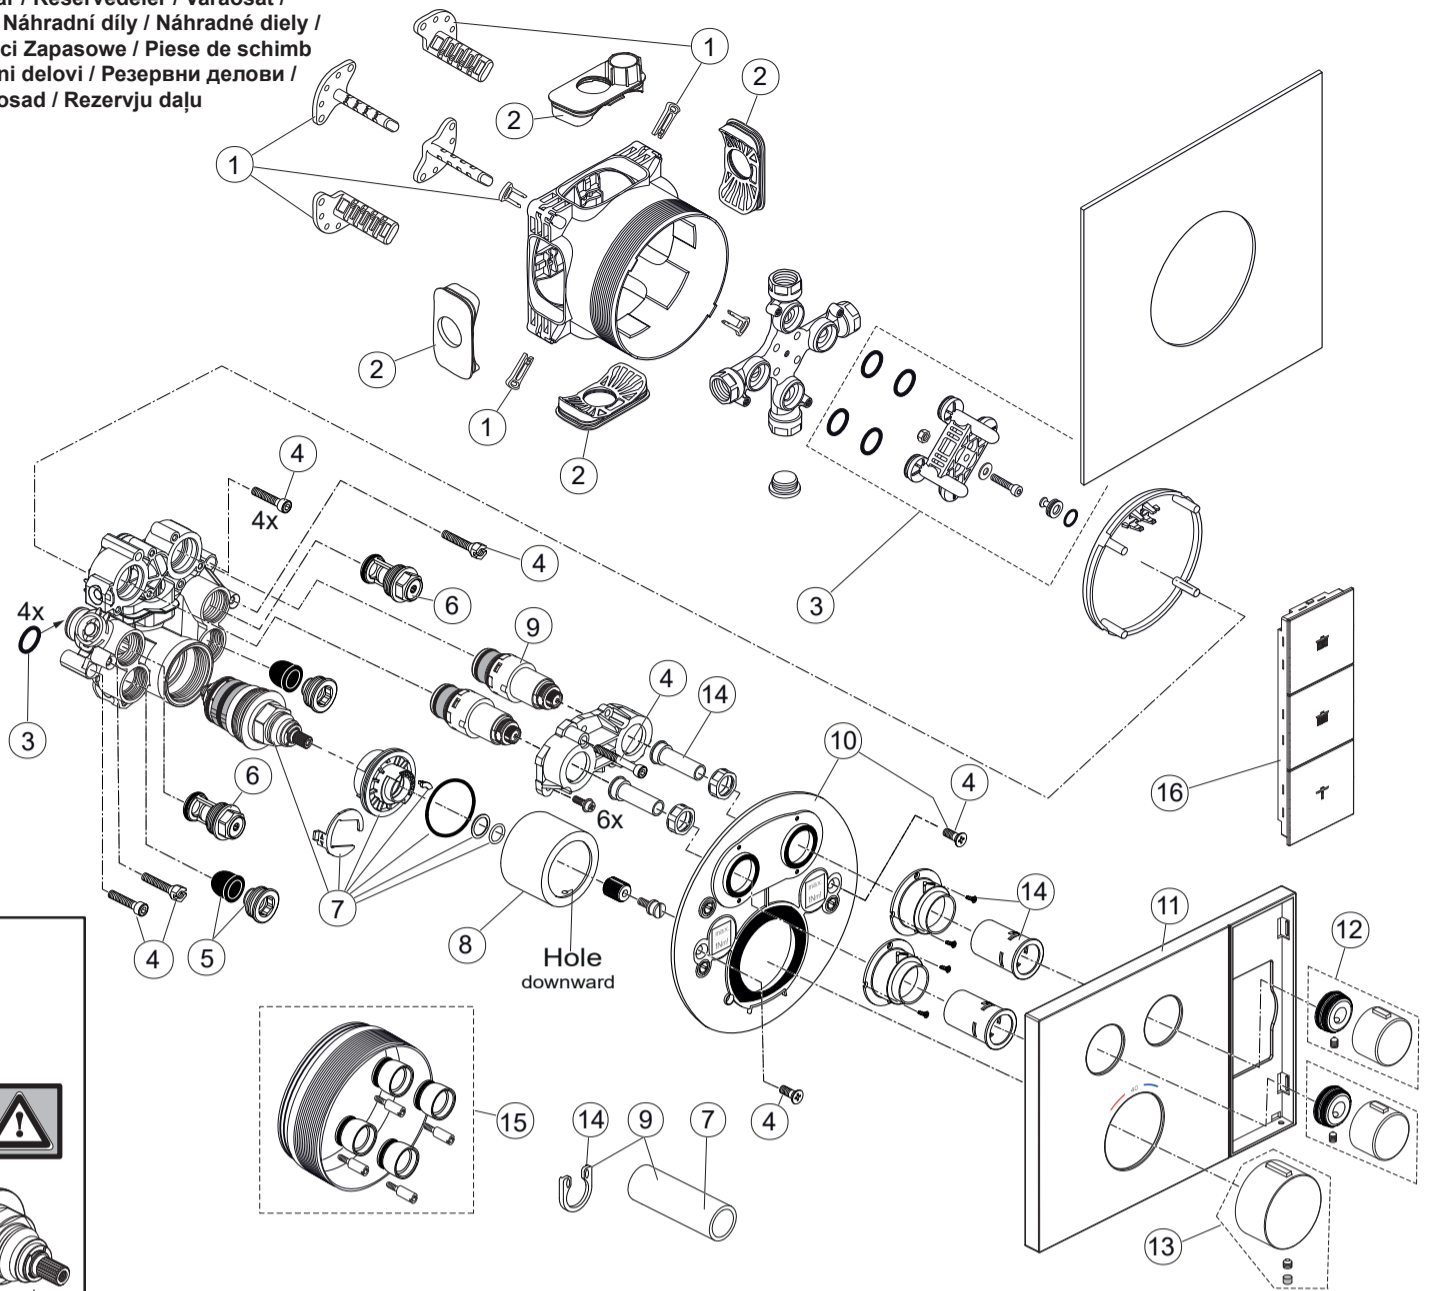

XX = AA, GN...

Pos.	Part No.
1	A 963 131 NU
2	A 963 132 NU
3	A 963 146 NU
4	A 960 890 NU
5	A 960 891 NU
6	A 960 706 NU
7	A 861 575 NU
8	A 861 577 XX
9	A 861 576 NU
10	A 861 578 NU
11	A 861 736 XX
12	A 861 737 XX
13	A 861 738 XX
14	A 861 582 NU
15	A 960 704 NU
15	A 962 476 NU
16	A 861 733 XX

CERATHERM NAVIGO

A 7894 ..

Ideal Standard

0424 / A 869 084
 Made in Germany

Ideal Standard International NV
 Corporate Village - Gent Building
 Da Vincilaan 2
 1935 Zaventem
 Belgium

www.idealstandard.com

	P	bar		MAX. 10		5		Q	(3 bar)
	T	°C		MAX. 80		65			l/min
						55			18