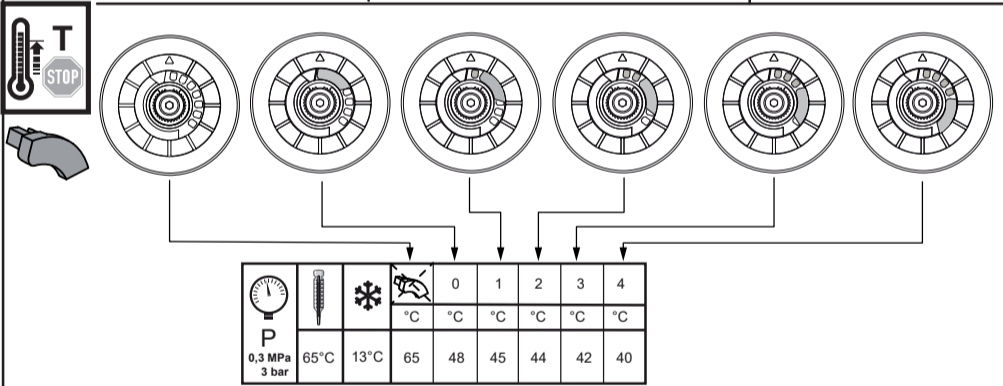

XX = AA, GN...

Pos.	Part No.
1	A 963 131 NU
2	A 963 132 NU
3	A 963 146 NU
4	A 960 890 NU
5	A 960 891 NU
6	A 960 706 NU
7	A 861 575 NU
8	A 861 577 XX
9	A 861 576 NU
10	A 861 578 NU
11	A 861 736 XX
12	A 861 737 XX
13	A 861 738 XX
14	A 861 582 NU
15	A 960 704 NU
15	A 962 476 NU
16	A 861 733 XX

CERATHERM NAVIGO

A 7894 ..

Ideal Standard

0424 / A 869 084
 Made in Germany

Ideal Standard International NV
 Corporate Village - Gent Building
 Da Vincilaan 2
 1935 Zaventem
 Belgium

www.idealstandard.com

	P	bar		MAX. 10		5		Q	(3 bar)
	T	°C		MAX. 80		65			l/min
						55			18