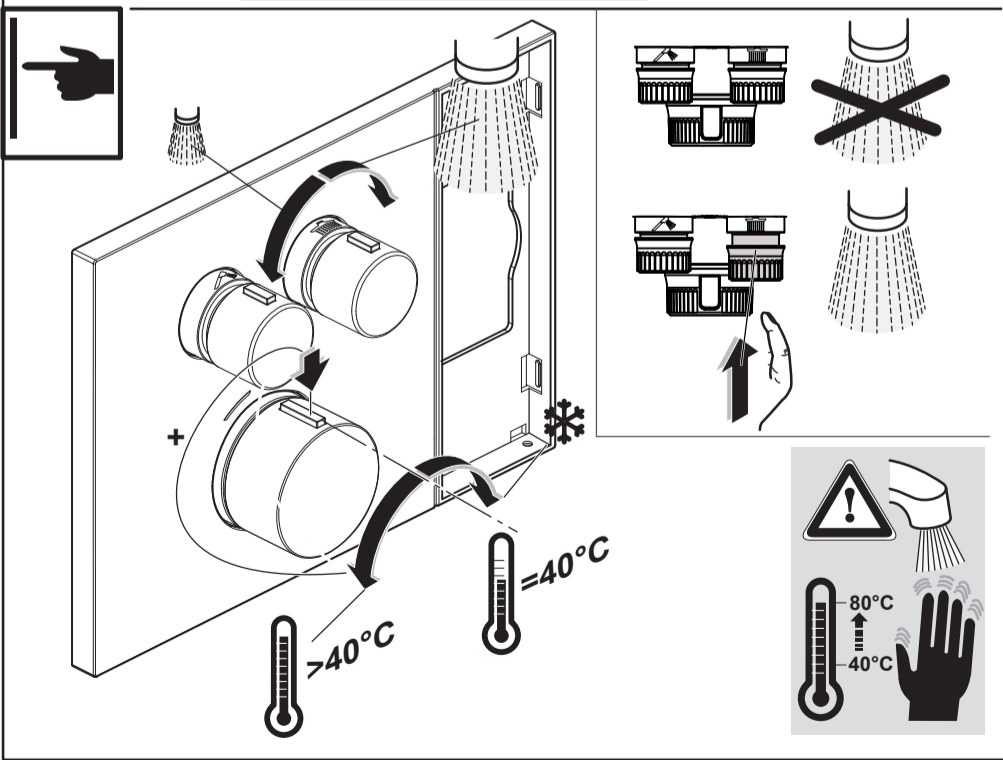

XX = AA, GN...

Pos.	Part No.
1	A 963 131 NU
2	A 963 132 NU
3	A 963 146 NU
4	A 960 890 NU
5	A 960 891 NU
6	A 960 706 NU
7	A 861 575 NU
8	A 861 577 XX
9	A 861 576 NU
10	A 861 578 NU
11	A 861 736 XX
12	A 861 737 XX
13	A 861 738 XX
14	A 861 582 NU
15	A 960 704 NU
15	A 962 476 NU
16	A 861 733 XX

CERATHERM NAVIGO

A 7894 ..

Ideal Standard

0424 / A 869 084
 Made in Germany

Ideal Standard International NV
 Corporate Village - Gent Building
 Da Vincilaan 2
 1935 Zaventem
 Belgium

www.idealstandard.com

	P	bar		MAX. 10		5		Q	(3 bar)
	T	°C		MAX. 80		65			l/min
						55			18