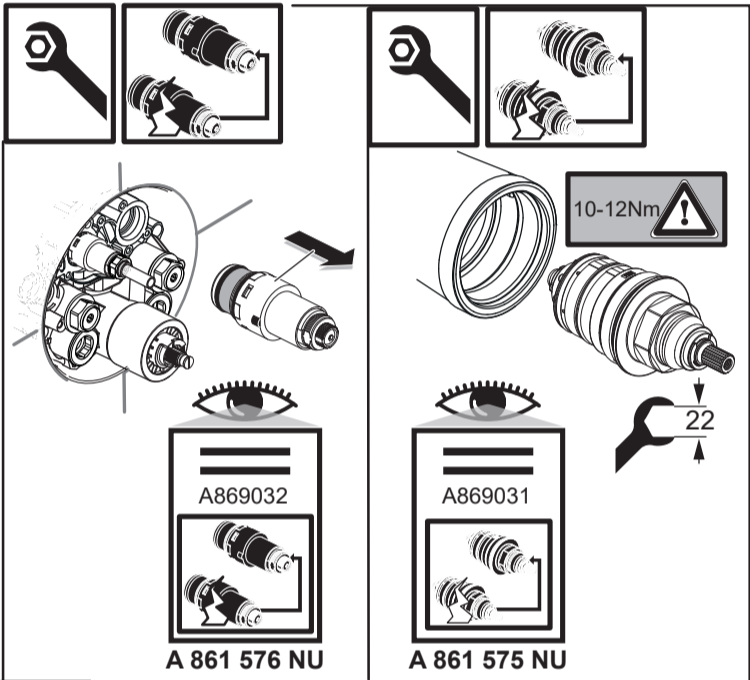

XX = AA, GN...

Pos.	Part No.
1	A 963 131 NU
2	A 963 132 NU
3	A 963 146 NU
4	A 960 890 NU
5	A 960 891 NU
6	A 960 706 NU
7	A 861 575 NU
8	A 861 577 XX
9	A 861 576 NU
10	A 861 578 NU
11	A 861 736 XX
12	A 861 737 XX
13	A 861 738 XX
14	A 861 582 NU
15	A 960 704 NU
15	A 962 476 NU
16	A 861 733 XX

CERATHERM NAVIGO

A 7894 ..

Ideal Standard

0424 / A 869 084
 Made in Germany

Ideal Standard International NV
 Corporate Village - Gent Building
 Da Vincilaan 2
 1935 Zaventem
 Belgium

www.idealstandard.com

	P	bar		MAX. 10		5		Q	(3 bar)
	T	°C		MAX. 80		65			l/min
						55			18