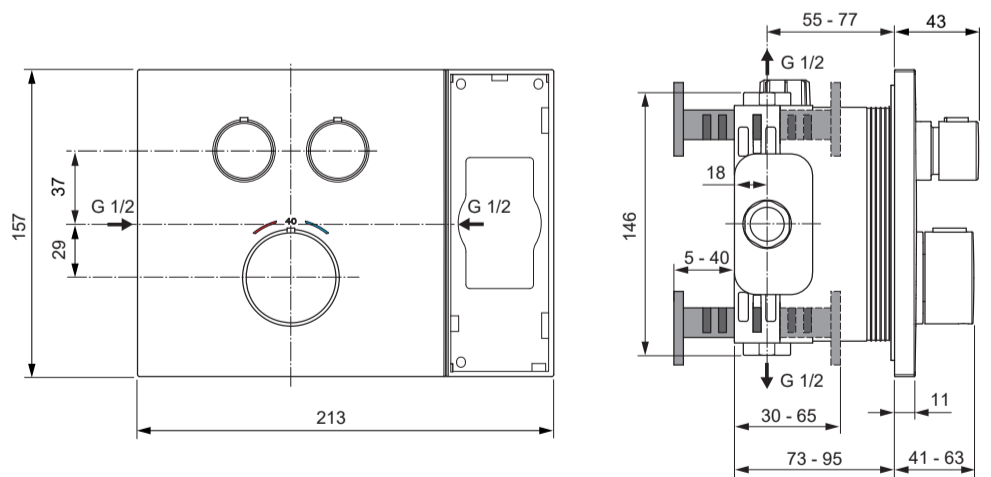

XX = AA, GN...

Pos.	Part No.
1	A 963 131 NU
2	A 963 132 NU
3	A 963 146 NU
4	A 960 890 NU
5	A 960 891 NU
6	A 960 706 NU
7	A 861 575 NU
8	A 861 577 XX
9	A 861 576 NU
10	A 861 578 NU
11	A 861 736 XX
12	A 861 737 XX
13	A 861 738 XX
14	A 861 582 NU
15	A 960 704 NU
15	A 962 476 NU
16	A 861 733 XX

CERATHERM NAVIGO

A 7894 ..

Ideal Standard

0424 / A 869 084
 Made in Germany

Ideal Standard International NV
 Corporate Village - Gent Building
 Da Vincilaan 2
 1935 Zaventem
 Belgium

www.idealstandard.com

	P	bar		MAX. 10		5		Q	(3 bar)
	T	°C		MAX. 80		65			l/min
						55			18