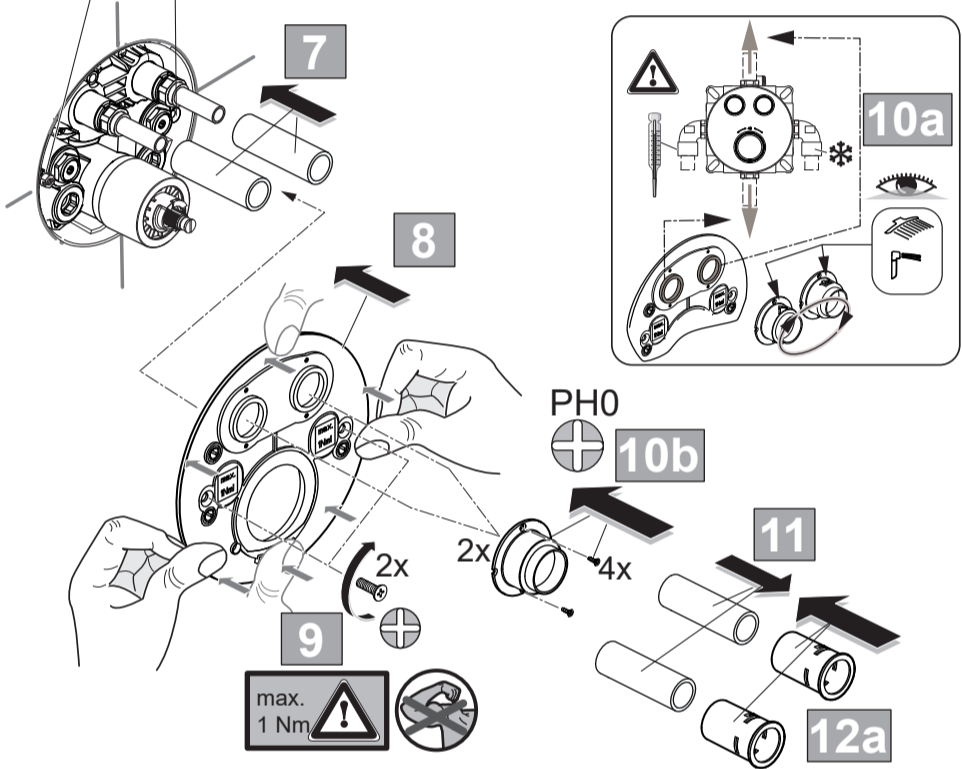

XX = AA, GN...

Pos.	Part No.
1	A 963 131 NU
2	A 963 132 NU
3	A 963 146 NU
4	A 960 890 NU
5	A 960 891 NU
6	A 960 706 NU
7	A 861 575 NU
8	A 861 577 XX
9	A 861 576 NU
10	A 861 578 NU
11	A 861 736 XX
12	A 861 737 XX
13	A 861 738 XX
14	A 861 582 NU
15	A 960 704 NU
15	A 962 476 NU
16	A 861 733 XX

CERATHERM NAVIGO

A 7894 ..

Ideal Standard

0424 / A 869 084
 Made in Germany

Ideal Standard International NV
 Corporate Village - Gent Building
 Da Vincilaan 2
 1935 Zaventem
 Belgium

www.idealstandard.com

	P	bar		MAX. 10		5		Q	(3 bar)
	T	°C		MAX. 80		65			l/min
						55			18