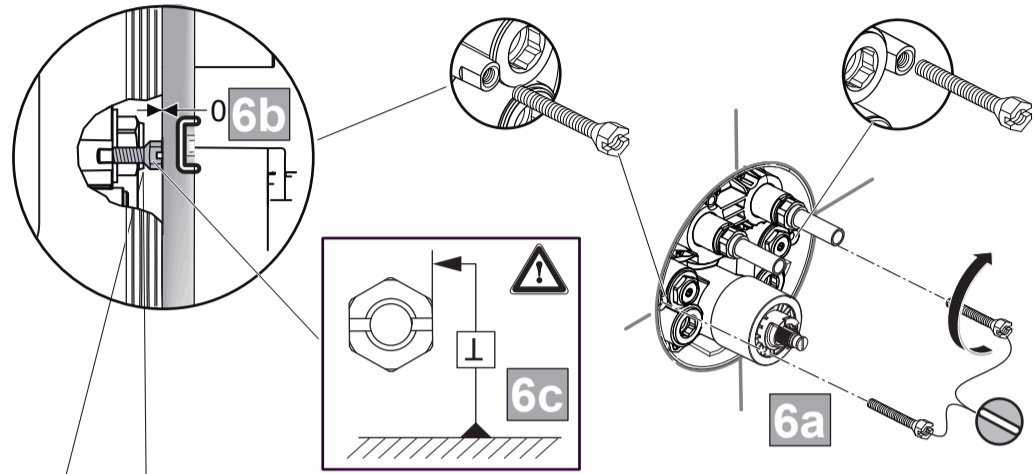

XX = AA, GN...

Pos.	Part No.
1	A 963 131 NU
2	A 963 132 NU
3	A 963 146 NU
4	A 960 890 NU
5	A 960 891 NU
6	A 960 706 NU
7	A 861 575 NU
8	A 861 577 XX
9	A 861 576 NU
10	A 861 578 NU
11	A 861 736 XX
12	A 861 737 XX
13	A 861 738 XX
14	A 861 582 NU
15	A 960 704 NU
15	A 962 476 NU
16	A 861 733 XX

CERATHERM NAVIGO

A 7894 ..

Ideal Standard

0424 / A 869 084
 Made in Germany

Ideal Standard International NV
 Corporate Village - Gent Building
 Da Vincilaan 2
 1935 Zaventem
 Belgium

www.idealstandard.com

	P	bar		MAX. 10		5		Q	(3 bar)
	T	°C		MAX. 80		65			l/min
						55			18