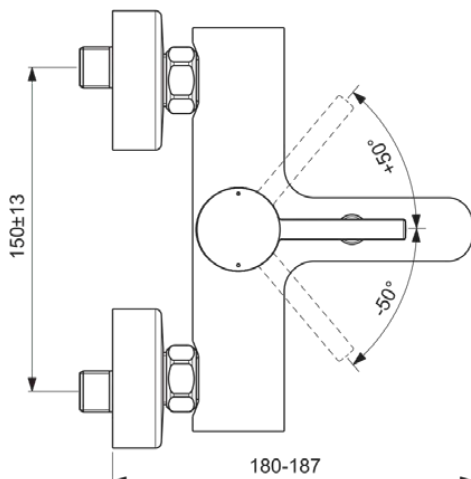

CERALINE

BC199AA

CERALINE | Badearmatur AP 207x180x111 mm, 168 mm vertikaler Abstand bis Mitte Auslauf in chrom, 20.0 l/min (3 bar) | Verdeckter Strahlregler, Click-Technologie, EPD, SmartShine Oberfläche

Bild & Zeichnung

Allgemeine Informationen

Produktkategorie:	Badearmaturen
Produktart:	Badearmatur AP
Marke:	Ideal Standard
Kollektion:	CERALINE
Designer:	Ideal Standard
Colour:	AA - Chrom
Oberflächenveredelung:	glänzend
Maximale Höhe (mm):	111
Maximale Breite (mm):	207
Ausladung (mm):	180 - 187
Befestigungsart:	S-Anschluss
Nettogewicht (kg):	2.04
EAN Code:	3800861065159

Normen:	EN 817
Name des ACS-Zertifikates:	21 ACC LY 067_222

Produktspezifikationen

Anzahl der Rosette(n):	2
Anzahl der Griffe:	1
Farbcode:	AA
Farbbeschreibung:	chrom
Cool Body Technologie:	Nein
Absperrbare S-Anschlüsse:	Nein
DVGW-Eigensicher:	Ja
Einstellbar Spülzeit:	Nein
Griff-Anwendung:	Volumen & Temperaturkontrolle
Griffposition:	Oben
Niederdruckmodell:	Nein
Material:	Metall
Material der Rosette(n):	Metall
Material des Griffs:	Metall