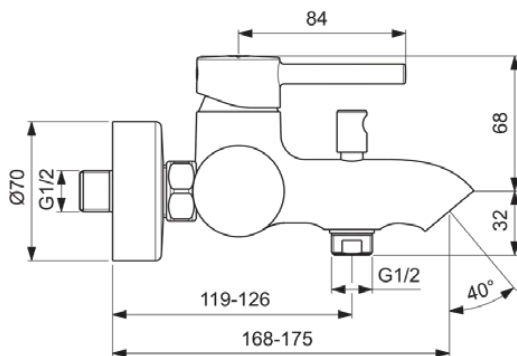

CERALINE

BC199AA

CERALINE | Badearmatur AP 207x180x111 mm, 168 mm vertikaler Abstand bis Mitte Auslauf in chrom, 20.0 l/min (3 bar) | Verdeckter Strahlregler, Click-Technologie, EPD, SmartShine Oberfläche

Bild & Zeichnung

Allgemeine Informationen

Produktkategorie:	Badearmaturen
Produktart:	Badearmatur AP
Marke:	Ideal Standard
Kollektion:	CERALINE
Designer:	Ideal Standard
Colour:	AA - Chrom
Oberflächenveredelung:	glänzend
Maximale Höhe (mm):	111
Maximale Breite (mm):	207
Ausladung (mm):	180 - 187
Befestigungsart:	S-Anschluss
Nettogewicht (kg):	2.04
EAN Code:	3800861065159