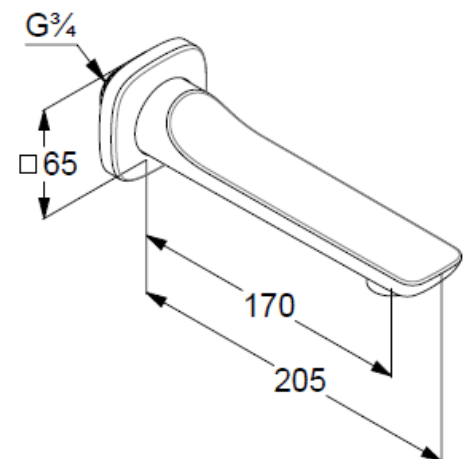

Technische Daten/ Technical Data

KLUDI AMEO
Wanneneinlauf
DN 20

Artikel- Nr.:
4150505

Oberfläche:
05 chrom

Artikeltext
Hersteller KLUDI GmbH & Co. KG
Typ: KLUDI AMEO
Wanneneinlauf
Artikel- Nr.: 4150505

Wanneneinlauf
Wandmontage
Strahlregler, S-Pointer M24
Durchflussmenge bei 3 bar 28 l/min.
fester Auslauf
mit Schubrosette 65mm
Ausladung 170mm
Anschlussgewinde G $\frac{3}{4}$

Produktabbildung/ Product picture

Maßzeichnung/ Dimensional drawing

Durchfluss/ Flow rate