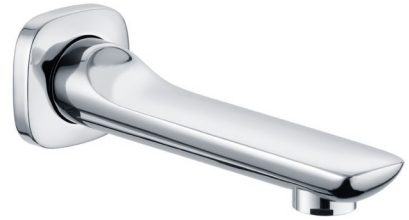

Technische Daten/ Technical Data

KLUDI AMEO
Wanneneinlauf
DN 20

Artikel- Nr.:
4150505

Oberfläche:
05 chrom

Artikeltext
Hersteller KLUDI GmbH & Co. KG
Typ: KLUDI AMEO
Wanneneinlauf
Artikel- Nr.: 4150505

Wanneneinlauf
Wandmontage
Strahlregler, S-Pointer M24
Durchflussmenge bei 3 bar 28 l/min.
fester Auslauf
mit Schubrosette 65mm
Ausladung 170mm
Anschlussgewinde G $\frac{3}{4}$

Produktabbildung/ Product picture