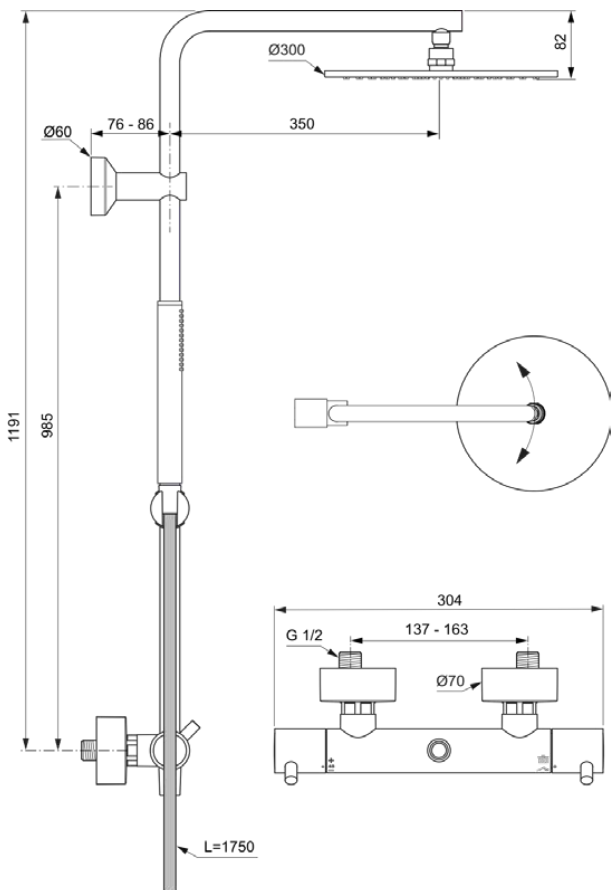

CERATHERM T125

A7589GN

CERATHERM T125 | Duschesystem AP 304x576x1191 mm in silver storm, 12.0 l/min (3 bar) | Thermostatfunktion, Wasser- & Energiesparend, PVD Technologie

Bild & Zeichnung

Allgemeine Informationen

Produktkategorie:	Duschsysteme
Produktart:	Duschsystem AP
Marke:	Ideal Standard
Kollektion:	CERATHERM T125
Designer:	Ideal Standard
Colour:	GN - Silver Storm
Oberflächenveredelung:	satin
Maximale Höhe (mm):	1191
Maximale Breite (mm):	304
Ausladung (mm):	576 - 586
Befestigungsart:	S-Anschluss
Nettogewicht (kg):	4.40
VVS:	722585312
EAN Code:	4015413352543

Im Lieferumfang enthaltene Produkte

BC774GN:	IDEALRAIN 1-Funktionshandbrause 25x25x198 mm in silver storm, 8 l/min (3 bar)
BE175GN:	IDEALRAIN Brauseschlauch 1750 mm in silver storm
A5803GN:	IDEALRAIN Kopfbrause 300x58x300 mm in silver storm, 12 l/min (3 bar)

CERATHERM T125

A7589GN

CERATHERM T125 | Duschesystem AP 304x576x1191 mm in silver storm, 12.0 l/min (3 bar) | Thermostatfunktion, Wasser- & Energiesparend, PVD Technologie

Produktspezifikationen

Material:	Metall
Maximaler Durchfluss bei 3 bar (l/min):	12.0
Maximaler Durchfluss bei 3 bar (l/min) für alle Auslässe:	8/12
Durchfluss bei 3 bar (l) - Handbrause:	8
Durchfluss bei 3 bar (l) - Kopfbrause:	12
Betriebs-Höchstdruck (bar):	10
Betriebs-Mindestdruck (bar):	0.5
Geräuschgedämpfte S-Anschlüsse:	Nein
PVD Technologie:	Ja
Brausestange vertikal verstellbar:	Nein
Oberflächenschutz:	PVD
Oberflächenveredelung:	satin
Temperaturbegrenzer:	Ja
Thermostatisch:	Ja
Griffart:	Joystick
Art der Temperaturkontrolle:	Thermostatisch
Mit S-Anschlüssen:	Ja
Mit Rückschlagventil:	Ja
Mit Umstellereinheit:	Ja
Mit Handbrause:	Ja
Mit Handbrause-Set:	Nein
Mit Kopfbrause:	Ja
Mit Ablage(n):	Nein
Mit Brauseschlauch:	Ja
Mit Brausekombination:	Nein
Mit Seitenbrause:	Nein
Mit Brausehalter:	Ja
Mit Seifenschale:	Nein
Mit Wandhalterung:	Nein
Mit Wandanschlussbogen:	Nein
Befestigungsmaterial im Lieferumfang enthalten:	Ja
Befestigungsart:	S-Anschluss
Montageart:	wandhängend