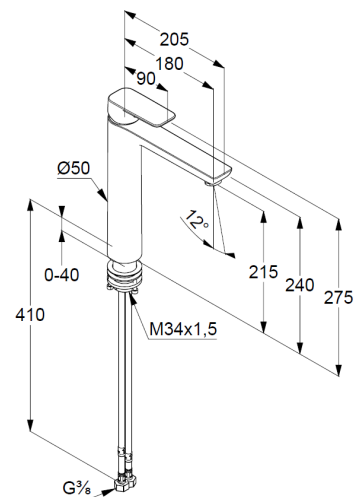

Waschschüssel-Einhandmischer 215mm

Artikel- Nr.: 402960575

Waschschüssel-Armatur

Einhebelmischer

1-Loch Montage

geschlossener Hebel, Metall

Strahlregler, S-Pointer M24 PCA

Keramik-Kartusche mit Heißwasserbegrenzung

Durchflussmenge bei 3 bar 5 l/min.

fester Auslauf

flexible Druckschläuche G $\frac{3}{8}$ DVGW zugelassen

Schaftbefestigung

ohne Ablaufgarnitur

Produktabbildung/ Product picture

Maßzeichnung/ Dimensional drawing