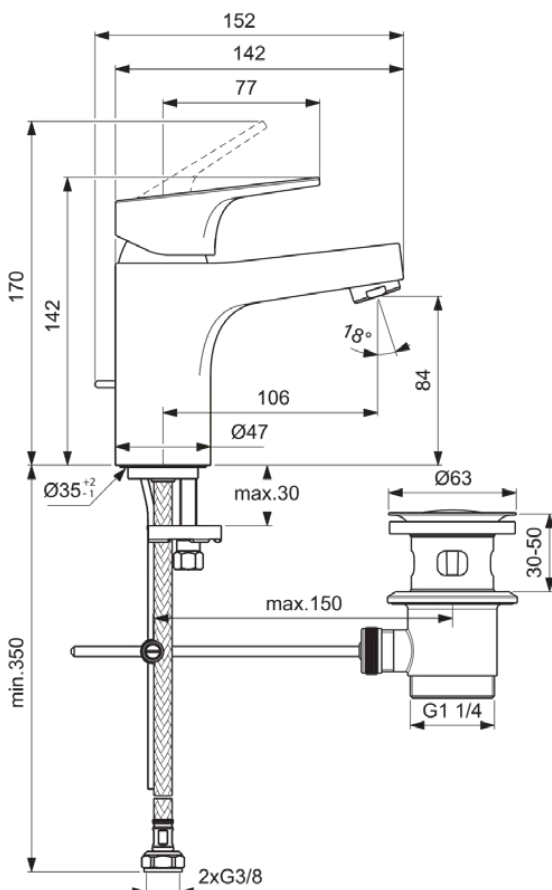

CERABASE

BC833AA

CERABASE | Waschtischarmatur 47x152x142 mm, 106 mm vertikaler Abstand bis Mitte Auslauf in chrom, 3.8 l/min (3 bar), mit Ablaufgarnitur | EasyFix, Click-Technologie, FirmaFlow, SmartShine Oberfläche

Bild & Zeichnung

Allgemeine Informationen

Produktkategorie:	Waschtischarmaturen
Produktart:	Waschtischarmatur
Marke:	Ideal Standard
Kollektion:	CERABASE
Designer:	Palomba Serafini Associati
Colour:	AA - Chrom
Oberflächenveredelung:	glänzend
Maximale Höhe (mm):	142
Maximale Breite (mm):	47
Ausladung (mm):	152
Befestigungsart:	EasyFix
Nettogewicht (kg):	1.30
EAN Code:	3800861114413

Normen: EN 248 | DIN 4109-1 | EN 817

Produktspezifikationen

Anzahl der Griffe:	1
BlueStart Technologie:	Nein
Farbcode:	AA
Farbbeschreibung:	chrom
Cool Body Technologie:	Nein
Easy-Fix Technologie:	Ja
FirmaFlow Kartusche:	Ja
Griffposition:	Oben
Mit Kettenöse:	Nein
Integrierte Elektronik:	Nein
Niederdruckmodell:	Nein
Maximaler Durchfluss bei 3 bar (l/min):	3.8
Maximaler Durchfluss bei 3 bar (l/min) für alle Auslässe:	3.8
Durchfluss bei 3 bar (l) - Auslauf:	3.8