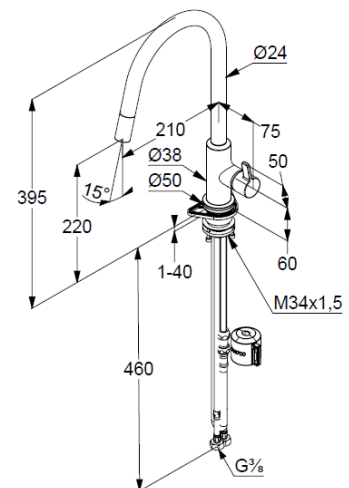

Technische Daten/ Technical Data

KLUDI BINGO STAR XS
Spültisch-Armatur
DN 15

Artikel- Nr.:
468510578

Oberfläche:
05 chrom

Artikeltext
Hersteller KLUDI GmbH & Co. KG
Typ: KLUDI BINGO STAR XS
Spültisch-Armatur
Artikel- Nr.: 468510578

Spültisch-Armatur
Einhebelmischer
mit herausziehbarem Auslauf
1-Loch Montage
geschlossener Hebel, Metall
seitliche Betätigung
Strahlregler M22
eigensicher gegen Rückfließen
Keramik-Kartusche
Durchflussmenge bei 3 bar 9 l/min.
schwenkbarer Auslauf (360°)
flexible Druckschläuche G $\frac{3}{8}$ DVGW zugelassen
Schaftbefestigung
herausziehbarer Schlauch M15 x 1500mm

Produktabbildung/ Product picture

Maßzeichnung/ Dimensional drawing

Durchfluss/ Flow rate