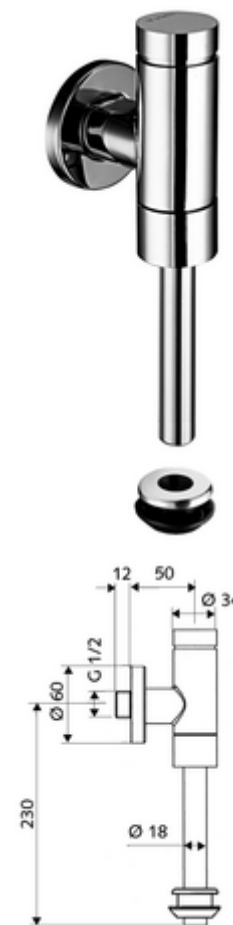

## Aufputz-Urinal-Druckspüler SCHELLOMAT Basic SV, DN 15

Ganzmetall-Ausführung mit Messing-Drucktaste. Konform DIN EN 12541.

### Lieferumfang

- Aufputz-Urinal-Druckspüler
  - Selbstschlusskartusche mit Düsenbohrungs-Vorfilter
  - Vorabspernung
- Urinal-Innenverbinder
- Schubrosette Ø 60 mm
- Spülrohr Ø 18 mm x 193 mm

### Technische Daten

- Fließdruck: 0,8 - 5,0 bar
- Max. Ruhedruck: 8 bar
- Spülstrom: max. 0,3 l/s
- Spülmenge einstellbar: 1,0 - 6,0 l
- Werkstoff: Gehäuse Messing; wasserführende Teile Messing konform TrinkwV, Kunststoff
- Oberfläche: chrom
- Anschluss: DN 15 G 1/2 AG
- Abgang: Innenverbinder Ø 43 mm (Spülrohr Ø 18 mm)
- Zertifikate: PA-IX 9892/II, DIN-DVGW
- Geräuschkategorie: II, bei 100% Durchfluss

### Empfohlene zugehörige Artikel

Spülrohr Ø 18 mm gekröpft	Artikelnr.: 50 223 06 99	oder
Spülrohr Ø 18 mm gekröpft	Artikelnr.: 50 291 06 99	oder
Urinal-Außenverbinder	Artikelnr.: 27 820 06 99	
Urinal-Modul MONTUS	Artikelnr.: 03 090 00 99	