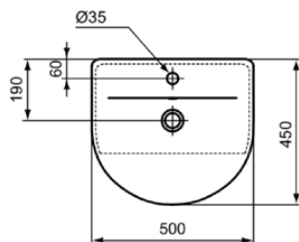

CONNECT AIR

E035801

CONNECT AIR | Halbeinbauwaschtisch 500x450x160 mm in weiß glänzend, 1 Hahnloch, mit Überlauf | Platzsparender Waschtisch

Bild & Zeichnung

Allgemeine Informationen

Produktkategorie:	Waschtische
Produktart:	Halbeinbauwaschtisch
Marke:	Ideal Standard
Kollektion:	CONNECT AIR
Designer:	Studio Levien
Colour:	01 - Weiß Glänzend
Oberflächenveredelung:	glänzend
Maximale Höhe (mm):	160
Maximale Breite (mm):	500
Ausladung (mm):	450
Nettogewicht (kg):	10.84
EAN Code:	5017830526001

Features

Platzsparender Waschtisch

Downloads

- [EPD](#)

Produktstandards & Zertifikate

Normen:	EN 14688
Declaration of Performance classification (DoP):	CL25

Produktspezifikationen

Farbcode:	01
Farbbeschreibung:	weiß glänzend
Geschliffene Unterseite:	Nein
Barrierefreies Produkt:	Nein
Mit Kettenöse:	Nein
Material:	Keramik
Materialspezifikation:	Feinfeuerton
Anzahl von Hahnlöchern je Waschbecken:	1
Anzahl von Waschbecken:	1
Sichtbarer Überlauf:	Ja
PVD Technologie:	Nein
Ablagefläche:	Hinten
Oberflächenveredelung:	glänzend
Position des Hahnlochs:	Mitte
Form des Überlaufs:	Rund
Mit Rückwand:	Nein
Mit Verschusstopfen:	Nein