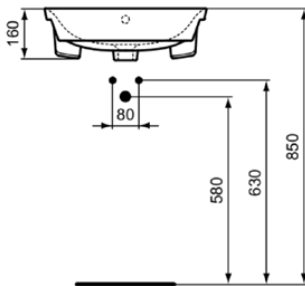

CONNECT AIR

E035801

CONNECT AIR | Halbeinbauwaschtisch 500x450x160 mm in weiß glänzend, 1 Hahnloch, mit Überlauf | Platzsparender Waschtisch

Bild & Zeichnung

Allgemeine Informationen

Produktkategorie:	Waschtische
Produktart:	Halbeinbauwaschtisch
Marke:	Ideal Standard
Kollektion:	CONNECT AIR
Designer:	Studio Levien
Colour:	01 - Weiß Glänzend
Oberflächenveredelung:	glänzend
Maximale Höhe (mm):	160
Maximale Breite (mm):	500
Ausladung (mm):	450
Nettogewicht (kg):	10.84
EAN Code:	5017830526001

Features

Platzsparender Waschtisch

Downloads

- [EPD](#)

Produktstandards & Zertifikate

Normen:	EN 14688
Declaration of Performance classification (DoP):	CL25

Produktspezifikationen

Farbcode:	01
Farbbeschreibung:	weiß glänzend
Geschliffene Unterseite:	Nein
Barrierefreies Produkt:	Nein
Mit Kettenöse:	Nein
Material:	Keramik
Materialspezifikation:	Feinfeuerton
Anzahl von Hahnlöchern je Waschbecken:	1
Anzahl von Waschbecken:	1
Sichtbarer Überlauf:	Ja
PVD Technologie:	Nein
Ablagefläche:	Hinten
Oberflächenveredelung:	glänzend
Position des Hahnlochs:	Mitte
Form des Überlaufs:	Rund
Mit Rückwand:	Nein
Mit Verschusstopfen:	Nein