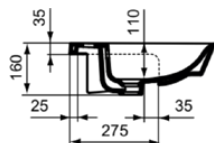

CONNECT AIR

E035801

CONNECT AIR | Halbeinbauwaschtisch 500x450x160 mm in weiß glänzend, 1 Hahnloch, mit Überlauf | Platzsparender Waschtisch

Bild & Zeichnung

Allgemeine Informationen

Produktkategorie:	Waschtische
Produktart:	Halbeinbauwaschtisch
Marke:	Ideal Standard
Kollektion:	CONNECT AIR
Designer:	Studio Levien
Colour:	01 - Weiß Glänzend
Oberflächenveredelung:	glänzend
Maximale Höhe (mm):	160
Maximale Breite (mm):	500
Ausladung (mm):	450
Nettogewicht (kg):	10.84
EAN Code:	5017830526001

Features

Platzsparender Waschtisch

Downloads

- [EPD](#)

Produktstandards & Zertifikate

Normen:	EN 14688
Declaration of Performance classification (DoP):	CL25

Produktspezifikationen

Farbcode:	01
Farbbeschreibung:	weiß glänzend
Geschliffene Unterseite:	Nein
Barrierefreies Produkt:	Nein
Mit Kettenöse:	Nein
Material:	Keramik
Materialspezifikation:	Feinfeuerton
Anzahl von Hahnlöchern je Waschbecken:	1
Anzahl von Waschbecken:	1
Sichtbarer Überlauf:	Ja
PVD Technologie:	Nein
Ablagefläche:	Hinten
Oberflächenveredelung:	glänzend
Position des Hahnlochs:	Mitte
Form des Überlaufs:	Rund
Mit Rückwand:	Nein
Mit Verschusstopfen:	Nein