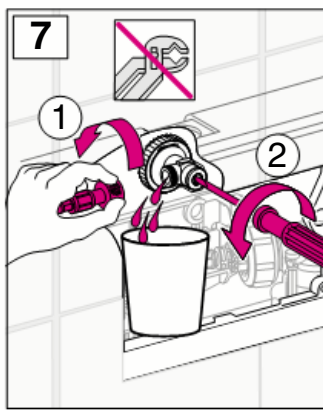

Geberit Montage

int. 8147-01

964.136.00.0

■ GEBERIT