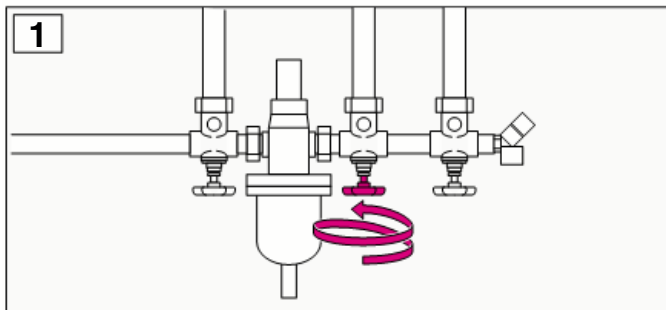

Geberit Montage

int. 8147-01

964.136.00.0

■ GEBERIT