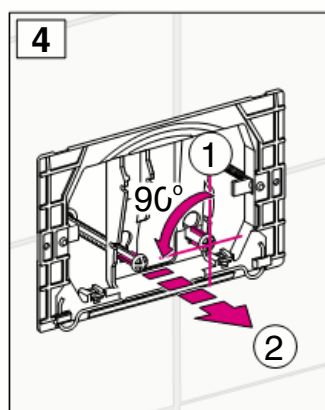

Geberit Montage

int. 8147-01

964.136.00.0

■ GEBERIT