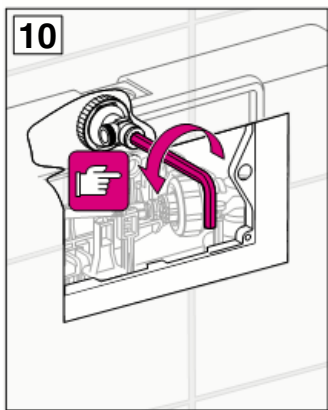

Geberit Montage

int. 8147-01

964.136.00.0

■ GEBERIT