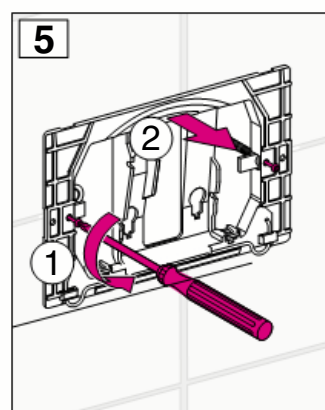

Geberit Montage

int. 8147-01

964.136.00.0

■ GEBERIT