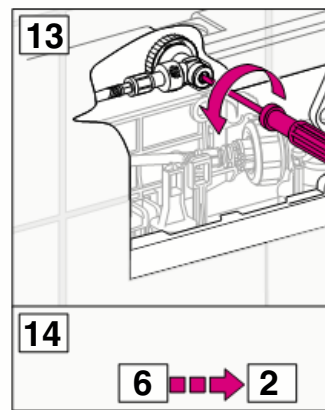

Geberit Montage

int. 8147-01

964.136.00.0

■ GEBERIT