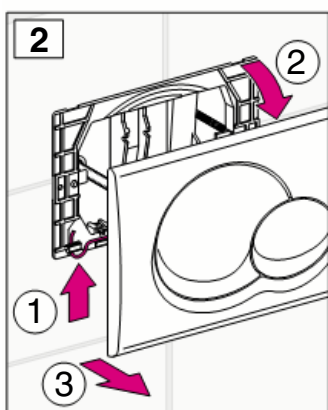

Geberit Montage

int. 8147-01

964.136.00.0

■ GEBERIT