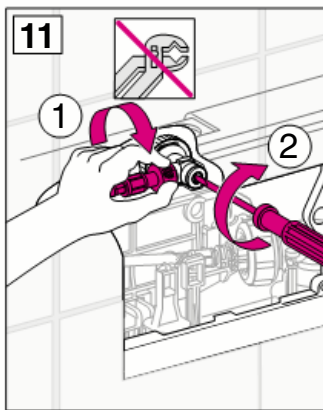

Geberit Montage

int. 8147-01

964.136.00.0

■ GEBERIT