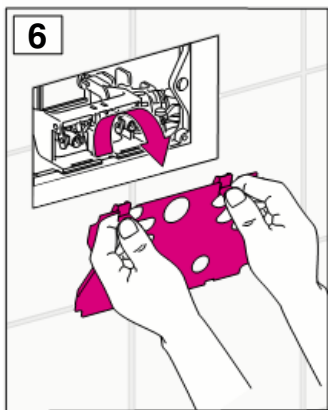

Geberit Montage

int. 8147-01

964.136.00.0

■ GEBERIT