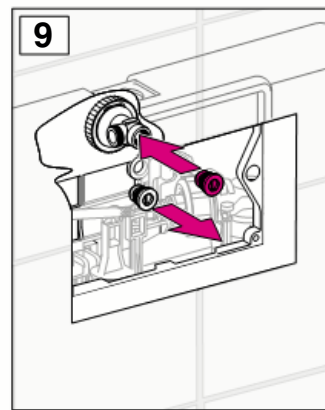

Geberit Montage

int. 8147-01

964.136.00.0

■ GEBERIT