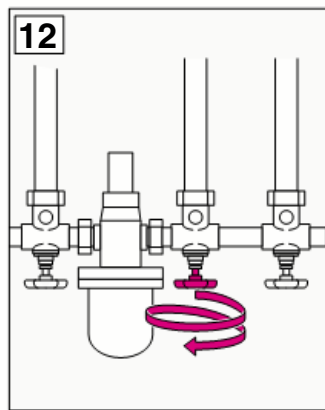

Geberit Montage

int. 8147-01

964.136.00.0

■ GEBERIT