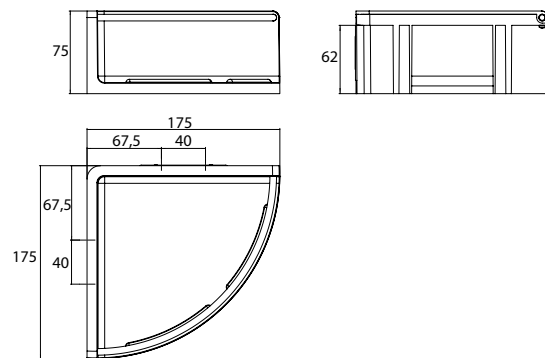

## PRODUKTINFORMATION

Eckwandkorb mit Bügel und verdeckter Befestigung, Höhe: 75 mm, Eckmaß: 175 mm (emco glue system) chrom/weiss

Art.-Nr.4345 001 01