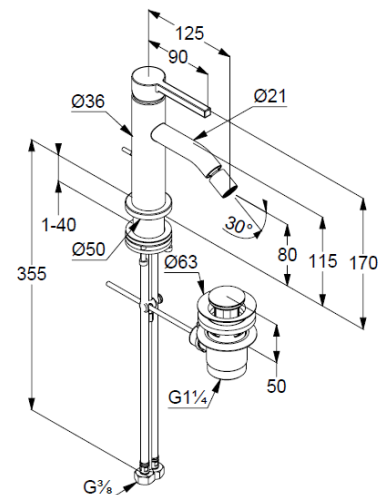

## Technische Daten/ Technical Data

KLUDI NOVA FONTE  
Bidet-Einhandmischer  
DN 15  
Stil: PURA

Artikel- Nr.: 20216N215

Oberfläche:  
N2 Brushed Gunmetal PVD

Artikeltext  
Hersteller KLUDI GmbH & Co. KG  
Typ: KLUDI NOVA FONTE  
Bidet-Einhandmischer  
Artikel- Nr.: 20216N215

Bidet-Armatur  
Einhebelmischer  
1-Loch Montage  
geschlossener Hebel, Metall  
Kugelgelenk mit Strahlregler  
Strahlregler, S-Pointer M18,5 PCA  
Keramik-Kartusche  
Durchflussmenge bei 3 bar 4,5 l/min.  
fester Auslauf  
flexible Druckschläuche G3/8 DVGW zugelassen  
Schaftbefestigung  
Zugstangen-Ablaufgarnitur G1 1/4 Metall

### Produktabbildung/ Product picture

### Maßzeichnung/ Dimensional drawing