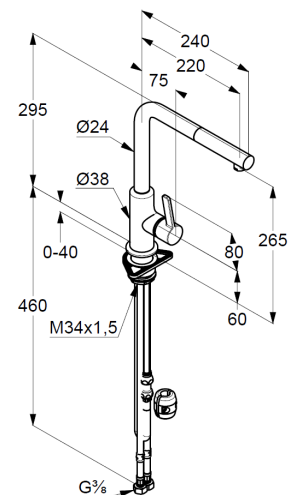

Technische Daten

KLUDI L-INE S
Spültisch-Armatur DN 15
DN 15

Artikel- Nr.:
408519375

Oberfläche:
93 weißmatt/ chrom

Artikeltext
Hersteller KLUDI GmbH & Co. KG
Typ: KLUDI L-INE S
Spültisch-Armatur DN 15
Artikel- Nr.: 408519375
Spültisch-Armatur DN 15
Einhebelmischer
mit herausziehbarem Auslauf
Einlochmontage
geschlossener Hebel, Metall
seitliche Betätigung
Strahlregler M16
eigensicher gegen Rückfließen
Keramik-Kartusche
Durchflussmenge bei 3 bar = 6,2 l/ min.
schwenkbarer Auslauf (360°)
flexible Druckschläuche G 3/8 DVGW zugelassen
Schaftbefestigung
herausziehbarer Schlauch M15 x 1500 mm

Produktabbildung

Maßzeichnung

Durchflussdiagramm