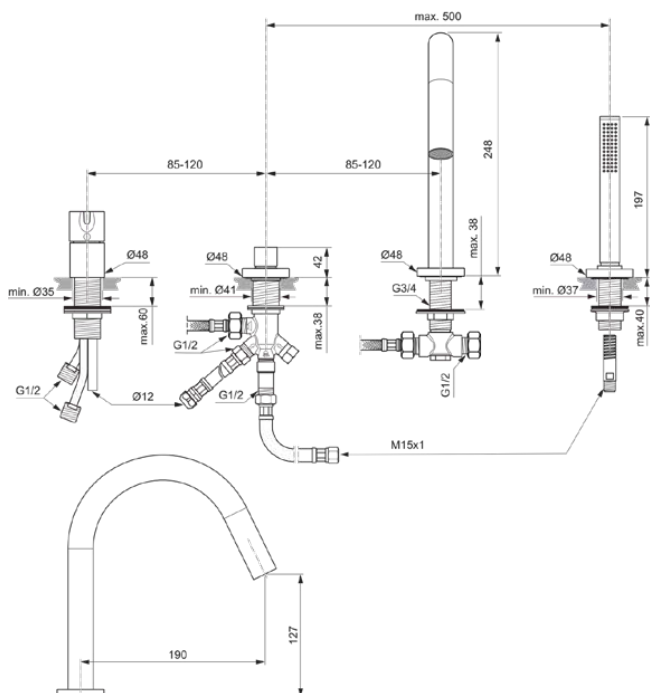

JOY

BC789A2

JOY | Wannenrand-Badearmatur 248 mm in brushed gold, 19.0 l/min (3 bar) | Verdeckter Strahlregler, Click-Technologie, EPD, FirmaFlow, PVD Technologie

Bild & Zeichnung

Allgemeine Informationen

Produktkategorie:	Badearmaturen
Produktart:	Wannenrand-Badearmatur
Marke:	Ideal Standard
Kollektion:	JOY
Designer:	Palomba Serafini Associati
Colour:	A2 - Brushed Gold
Oberflächenveredelung:	satin
Maximale Höhe (mm):	248
Befestigungsart:	Schaftverschraubung
Nettogewicht (kg):	4.02
EAN Code:	3800861087038

Produktstandards & Zertifikate

Normen: EN 817

Produktspezifikationen

Anzahl der Rosette(n):	4
Anzahl der Griffe:	1
Farbcode:	A2
Farbbeschreibung:	brushed gold
Cool Body Technologie:	Nein
Absperrbare S-Anschlüsse:	Nein
FirmaFlow Kartusche:	Ja
Einstellbar Spülzeit:	Nein
Griffposition:	Oben
Niederdruckmodell:	Nein
Material:	Metall

JOY

BC789A2

JOY | Wannenrand-Badearmatur 248 mm in brushed gold, 19.0 l/min (3 bar) | Verdeckter Strahlregler, Click-Technologie, EPD, FirmaFlow, PVD Technologie

Produktspezifikationen

Material der Rosette(n):	Metall
Materialspezifikation:	Messing
Maximaler Durchfluss bei 3 bar (l/min):	19.0
Maximaler Durchfluss bei 3 bar (l/min) für alle Auslässe:	14/19
Durchfluss bei 3 bar (l) - Handbrause:	14
Durchfluss bei 3 bar (l) - Auslauf:	19
Betriebs-Höchstdruck (bar):	10
Betriebs-Mindestdruck (bar):	0.5
Geräuschgedämpfte S-Anschlüsse:	Nein
PVD Technologie:	Ja
Form der Rosette(n):	Rund
Gewindeanschluss des Brauseschlauchs:	M 15x1
Oberflächenschutz:	PVD
Oberflächenveredelung:	satin
Strahlreglerart:	Luftsprudler
Sichtbarkeit des Strahlreglers:	Verdeckt
Temperaturbegrenzer:	Ja
Griffart:	Betätigungshebel
Art der Temperaturkontrolle:	Manuelle Betätigung
Mit S-Anschlüssen:	Nein
Mit Umstelleinheit:	Ja
Mit Rosette(n):	Ja
Mit Griff(en):	Ja
Mit Handbrause-Set:	Nein
Mit Kopfbrause:	Nein
Mit Auslass:	Ja
Mit Brausekombination:	Nein
Befestigungsart:	Schaftverschraubung
Montageart:	Rand