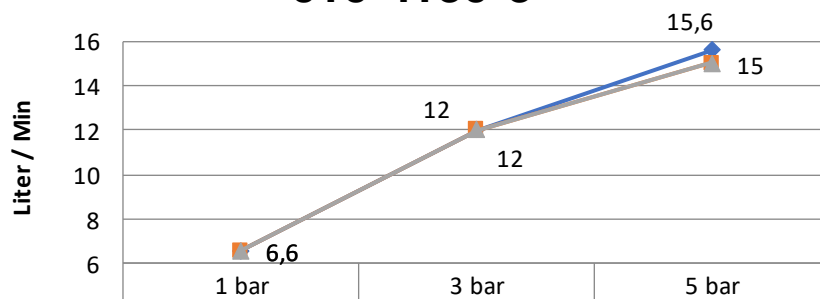

## Durchflussmenge zu 010 4130 3 + alle Feinbausets

Flow rate of 010 4130 3 + all finish sets

## 010 4130 3

	1 bar	3 bar	5 bar
◆ Kopfbrause/ head shower (oben)	6,6	12	15,6
■ Handbrause/hand shower (rechts)	6,6	12	15
▲ Wanne/bath tube (links)	6,6	12	15