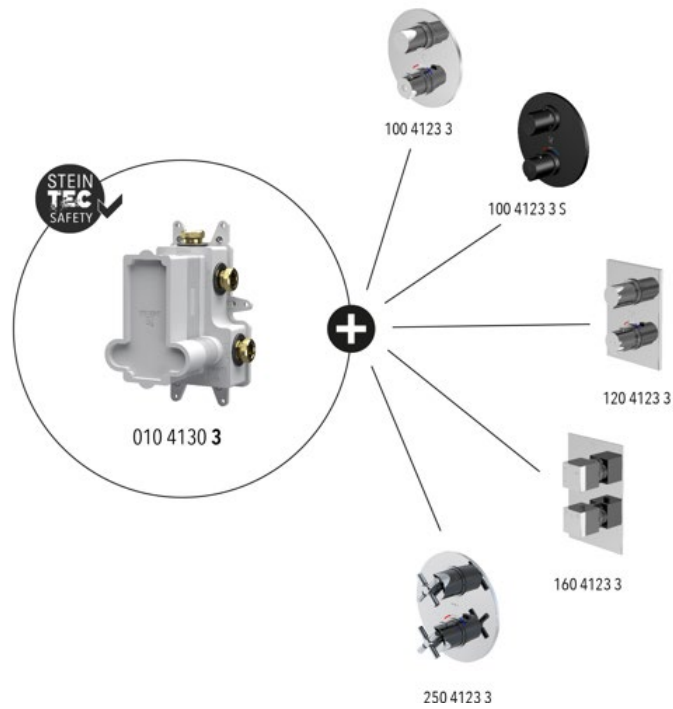

## Durchflussmenge zu 010 4130 3 + alle Feinbausets

Flow rate of 010 4130 3 + all finish sets

## 010 4130 3

	1 bar	3 bar	5 bar
◆ Kopfbrause/ head shower (oben)	6,6	12	15,6
■ Handbrause/hand shower (rechts)	6,6	12	15
▲ Wanne/bath tube (links)	6,6	12	15