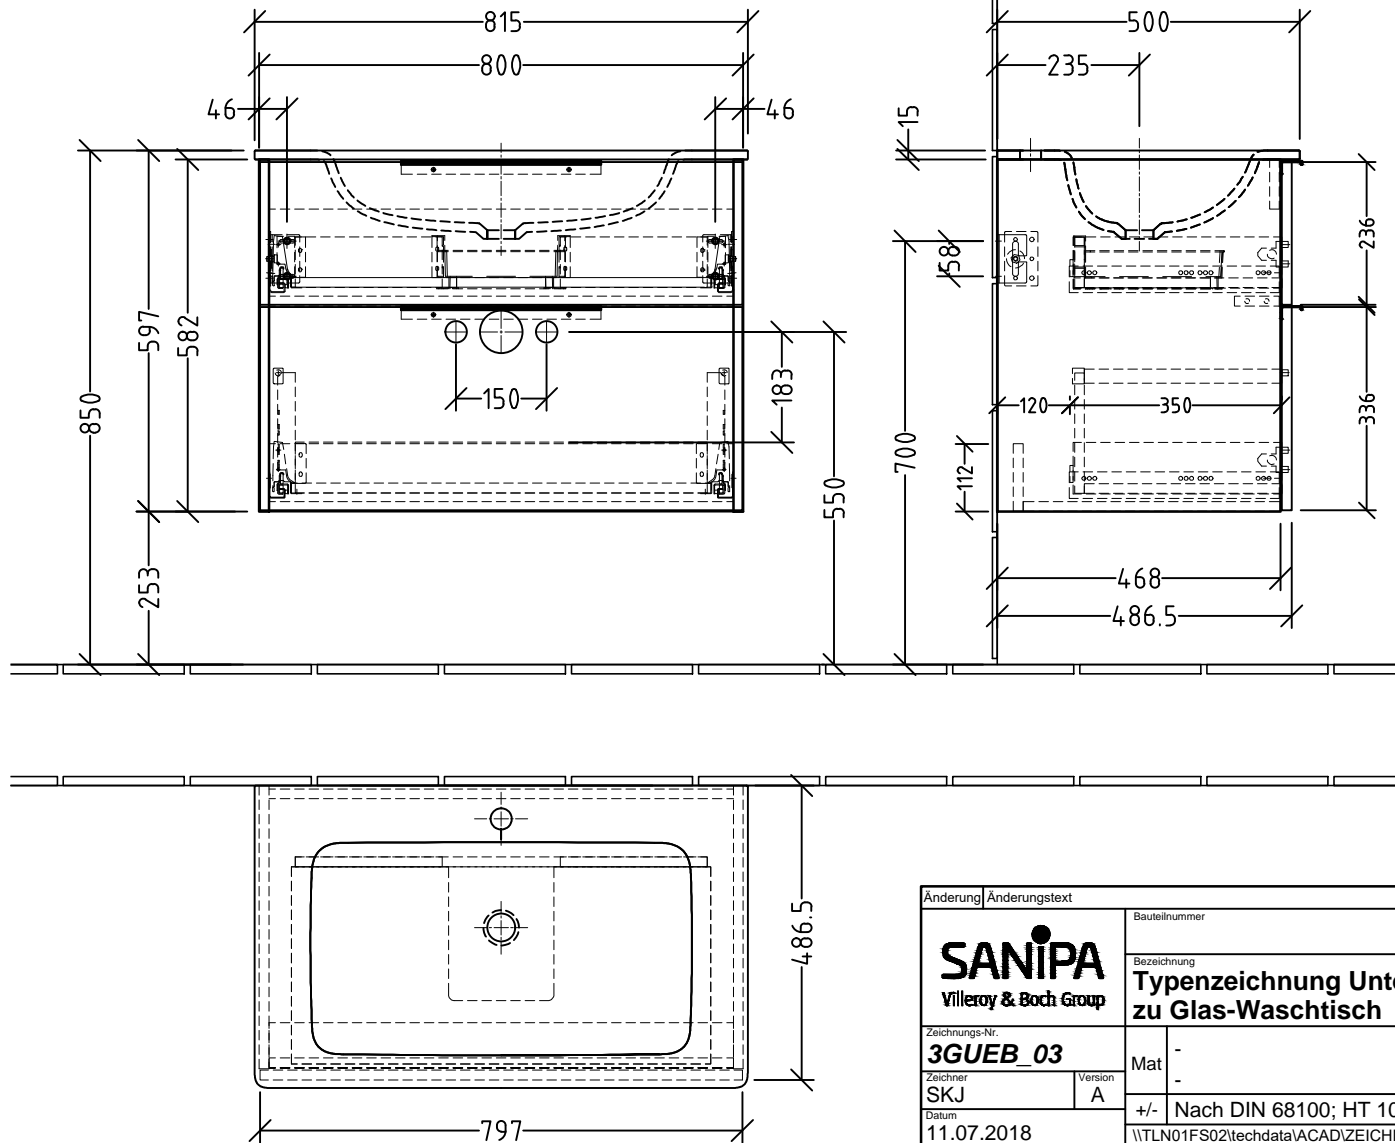

3G202

+ 3G202 64 A - WT

+ 3G202 9Z B - Clou

Siphonangaben  
vom Hersteller

Anderung	Anderungstext	Revisor	Datum
 Villeroy & Boch Group		Bauteilnummer UM/UF	
Bezeichnung <b>Typenzeichnung Unterbau - 3Way zu Glas-Waschtisch</b>			
Zeichnungs-Nr. <b>3GUEB_03</b>		Mat -	
Zeichner SKJ	Version A	+/- Nach DIN 68100; HT 10	
Datum 11.07.2018		\\TLN01FS02\techdata\ACAD\ZEICHNG\System 3way\Übersicht 3G	
Diese Zeichnung ist unser geistiges Eigentum und darf ohne unsere Genehmigung nicht kopiert oder Dritten zugänglich gemacht werden.			