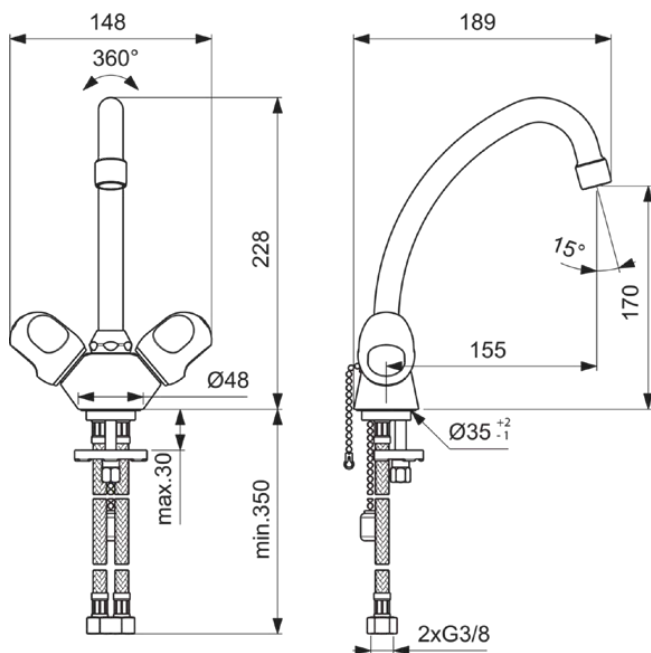

## B2037AA

ALPHA NEW | Zweigriff-Waschbeckenarmatur 148x189x228 mm, 155 mm vertikaler Abstand bis Mitte Auslauf in chrom, 12 l/min (3 bar), ohne Ablaufgarnitur | EasyFix, SmartShine Oberfläche

### Allgemeine Informationen

Produktkategorie:	Waschtischarmaturen
Produktart:	Zweigriff-Waschbeckenarmatur
Marke:	Ideal Standard
Kollektion:	ALPHA NEW
Designer:	Ideal Standard
Colour:	AA - Chrom
Oberflächenveredelung:	glänzend
Maximale Höhe (mm):	228
Maximale Breite (mm):	148
Ausladung (mm):	189
Befestigungsart:	EasyFix
Nettogewicht (kg):	1.65
EAN Code:	3800019229938