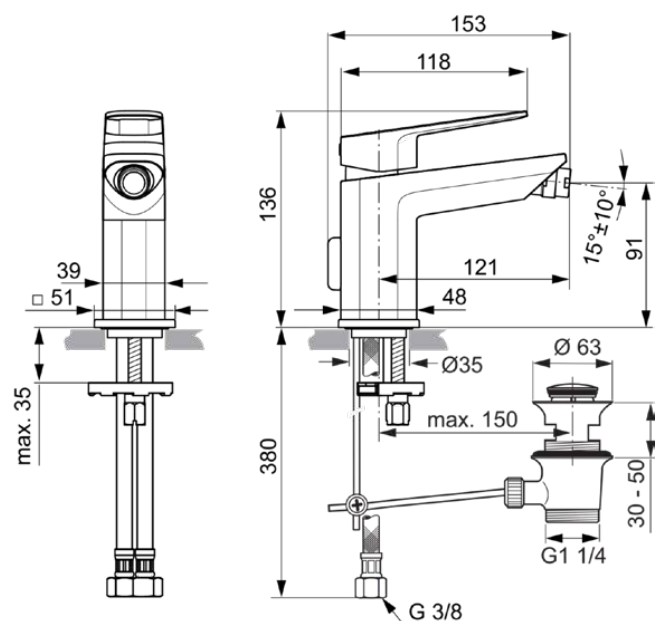

TONIC II

A6336AA

TONIC II | Bidet Armatur 39x153x136 mm, 121 mm vertikaler Abstand bis Mitte Auslauf in chrom, 5 l/min (3 bar), mit Ablaufgarnitur | EasyFix, Einstellbarer Auslauf, EPD, FirmaFlow, SmartShine Oberfläche

Bild & Zeichnung

Allgemeine Informationen

Produktkategorie:	Bidetarmaturen
Produktart:	Bidet Armatur
Marke:	Ideal Standard
Kollektion:	TONIC II
Designer:	Artefakt
Colour:	AA - Chrom
Oberflächenveredelung:	glänzend
Maximale Höhe (mm):	136
Maximale Breite (mm):	39
Ausladung (mm):	153
Befestigungsart:	EasyFix
Nettogewicht (kg):	1,67
EAN Code:	4015413335041

Produktstandards & Zertifikate

Normen:	EN 248 EN 817 DIN 4109-1
Name des ACS-Zertifikates:	21 ACC LY 068_223

Produktspezifikationen

Anzahl der Rosette(n):	1
Anzahl der Griffe:	1
Kugelgelenk-Anschlussgewinde:	M18x1 / M16,5x1
Farbcode:	AA
Farbbeschreibung:	chrom
FirmaFlow Kartusche:	Ja
Griffposition:	Oben
Mit Kettenöse:	Nein
Niederdruckmodell:	Nein
Material:	Metall
Material der Rosette(n):	Metall