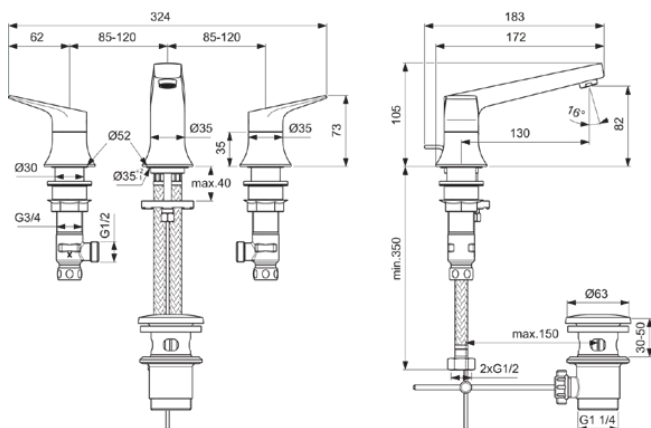

## BD661A5

LDV | Zweigriff-Waschbeckenarmatur 324x183x105 mm, 130 mm vertikaler Abstand bis Mitte Auslauf in magnetic grey, 3.8 l/min (3 bar), mit Ablaufgarnitur | EasyFix, PVD Technologie

### Allgemeine Informationen

Produktkategorie:	Waschtischarmaturen
Produktart:	Zweigriff-Waschbeckenarmatur
Marke:	Ideal Standard
Kollektion:	LDV
Designer:	Palomba Serafini Associati
Colour:	A5 - Magnetic Grey
Oberflächenveredelung:	satın
Maximale Höhe (mm):	105
Maximale Breite (mm):	324
Ausladung (mm):	183
Befestigungsart:	EasyFix
Nettogewicht (kg):	2.57
EAN Code:	3800861127444

LDV

BD661A5

LDV | Zweigriff-Waschbeckenarmatur 324x183x105 mm, 130 mm vertikaler Abstand bis Mitte Auslauf in magnetic grey, 3.8 l/min (3 bar), mit Ablaufgarnitur | EasyFix, PVD Technologie