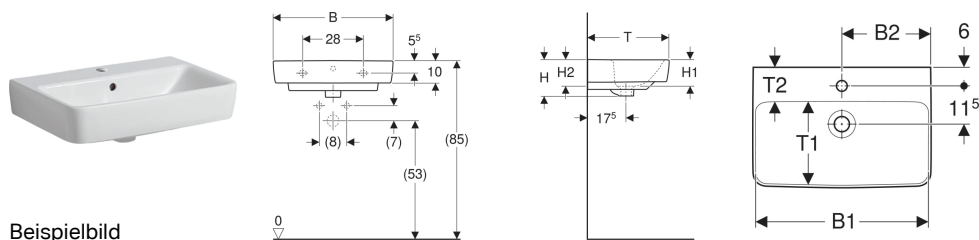

Geberit Renova Compact Waschtisch

Beispielbild

Verwendungszwecke

- Zum Einbau in kleinen Badezimmern und Gäste-WCs geeignet

Eigenschaften

- Unterbaufähig

- Mit Halbsäule kombinierbar

Technische Daten

Werkstoff

Sanitärkeramik

Art.-Nr.	Farbe / Oberfläche	Hahnloch	Überlauf	B	B1	B2	Breite Unterschrank	H	H1	H2	T	T1	T2	VE 1
501.715.00.8	weiß / KeraTect	mittig	ohne	65 cm	63 cm	32.5 cm	59.7 cm	18.5 cm	13 cm	14.5 cm	40 cm	28 cm	10.5 cm	1 St.

- Bei Installation mit einer Halbsäule sind die Anschlussmaße den Zeichnungen der Halbsäule zu entnehmen
- Halbsäule kann nur mit Geruchsverschluss, Außendurchmesser max. 32 mm, montiert werden