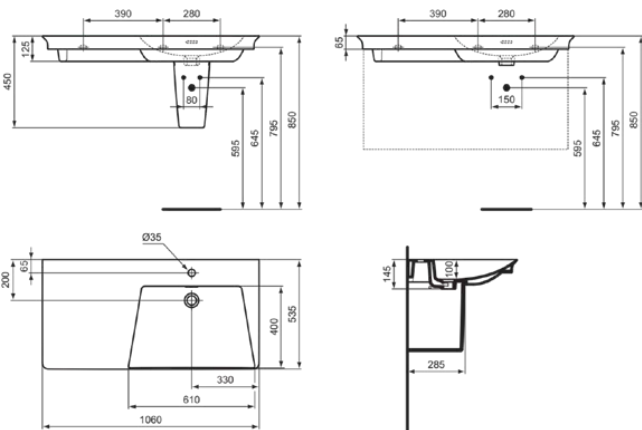

LDV

E2647MA

LDV | Möbelwaschtisch 1060x535x145 mm in weiß, 1 Hahnloch, mit Überlauf | IdealPlus

Bild & Zeichnung

Allgemeine Informationen

Produktkategorie:	Waschtische
Produktart:	Möbelwaschtisch
Marke:	Ideal Standard
Kollektion:	LDV
Designer:	Palomba Serafini Associati
Colour:	MA - Weiß
Oberflächenveredelung:	glänzend
Maximale Höhe (mm):	145
Maximale Breite (mm):	1060
Ausladung (mm):	535
Befestigungsart:	Befestigungsschrauben
Nettogewicht (kg):	31.00
EAN Code:	5017830563914

Features

IdealPlus

Produktstandards & Zertifikate

Normen:	EN 14688
---------	----------

Produktspezifikationen

Farbcode:	MA
Farbbeschreibung:	weiß
Eckmodell:	Nein
IdealPlus Technologie:	Ja
Geschliffene Unterseite:	Nein
Barrierefreies Produkt:	Nein
Mit Kettenöse:	Nein
Material:	Keramik
Materialspezifikation:	Feinfeuerton
Anzahl von Hahnlöchern je Waschbecken:	1
Anzahl von Waschbecken:	1
Sichtbarer Überlauf:	Ja
PVD Technologie:	Nein
Ablagefläche:	Hinten / links
Oberflächenveredelung:	glänzend
Position des Hahnlochs:	rechts
Form des Überlaufs:	Geschlitzt
Mit Rückwand:	Nein
Mit Verschlussstopfen:	Nein
Mit Überlauf:	Ja
Mit Siphon:	Nein

LDV

E2647MA

LDV | Möbelwaschtisch 1060x535x145 mm in weiß, 1 Hahnloch, mit Überlauf | IdealPlus

Befestigungsart:

Befestigungsschrauben

Montageart:

wandhängend

Ihr Kontakt vor Ort: