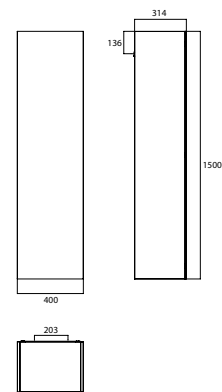

## PRODUKTINFORMATION

Hochschrank, 1.500 mm, mit Glastür schwarz hochglanz/schwarz

Art.-Nr.9579 509 02

Korpus aus 16 mm MDF-Lackplatten, hochglanz bzw. matt schwarz oder weiß. Glastür (Verbundglas) mit Tip-on Beschlag. 4 Glasablagen. 1 LED-Innenraumleuchte mit Türkontaktschalter. Schrankaufhänger mit Aushängesicherung.