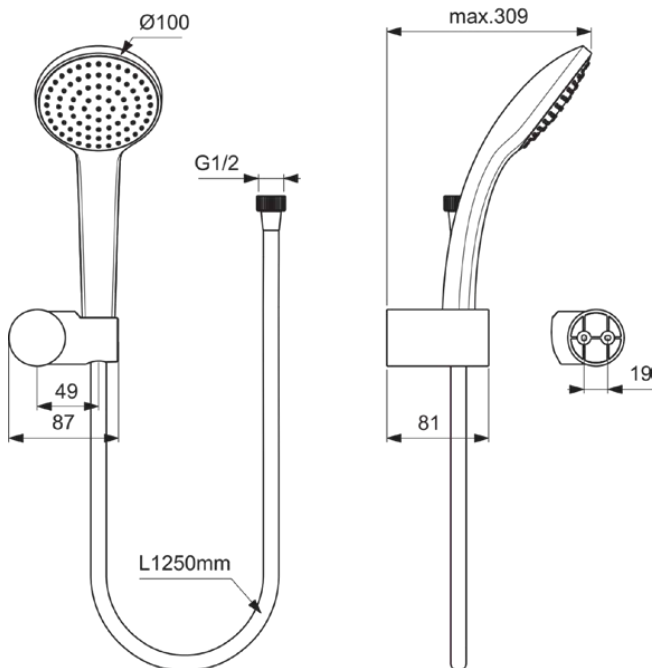

## IDEALRAIN

## B9451AA

IDEALRAIN | Brausekombination ohne Brausestange in chrom, 8 l/min (3 bar)

### Allgemeine Informationen

Produktkategorie:	Brausekombinationen
Produktart:	Brausekombination ohne Brausestange
Marke:	Ideal Standard
Kollektion:	IDEALRAIN
Colour:	AA - Chrom
Oberflächenveredelung:	glänzend
Befestigungsart:	Befestigungsschrauben
Nettogewicht (kg):	0,57
EAN Code:	3800861024309

### Im Lieferumfang enthaltene Produkte

B9402AA:	IDEALRAIN   1-Funktionshandbrause 100x245,5 mm in chrom, 8 l/min (3 bar)
A3306AA:	IDEALRAIN   Brauseschlauch 1250 mm in chrom
B9468AA:	IDEALRAIN   Brausehalter 97x90x50 mm in chrom