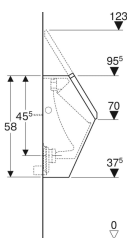

Geberit Renova Plan Urinal mit Deckel, Zulauf von hinten, Abgang nach hinten

Beispielbild

Verwendungszwecke

- Für Urinalinstallationen mit Zulauf von hinten und Abgang nach hinten
- Für integrierte und UP-Urinalsteuerungen
- Zum Betrieb mit automatischer, wassersparender Spülung

Eigenschaften

- Wandhängend

- Mit Spülrand
- Geruchsverschluss verdeckt
- Verdeckte Befestigung

Technische Daten

Kleine Spülmenge Einstellbereich	1 l
Werkstoff	Sanitärkeramik

Lieferumfang

- Urinaldeckel
- Befestigungsmaterial für Urinal

Art.-Nr.	Farbe / Oberfläche	B	H	T	Zulauf	Abgang	Zielmarkierung	VE1
235120000	weiß	32.5 cm	58 cm	30 cm	hinten	nach hinten	nein	1 St.

Zubehör

- Geberit Ablaufsieb für Renova und Renova Plan Urinale
- Geberit Spülbogenverlängerung mit Manschette
- Geberit Einlaufstutzen für Urinale
- Geberit Urinalgeruchsverschluss Abgang horizontal
- Geberit Urinaltrennwand