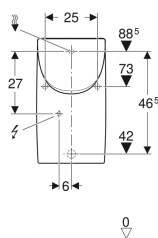

Geberit Renova Plan Urinal mit Deckel, Zulauf von hinten, Abgang nach hinten

Beispielbild

Verwendungszwecke

- Für Urinalinstallationen mit Zulauf von hinten und Abgang nach hinten
- Für integrierte und UP-Urinalsteuerungen
- Zum Betrieb mit automatischer, wassersparender Spülung

Eigenschaften

- Wandhängend

- Mit Spülrand
- Geruchsverschluss verdeckt
- Verdeckte Befestigung

Technische Daten

Kleine Spülmenge Einstellbereich	1 l
Werkstoff	Sanitärkeramik

Lieferumfang

- Urinaldeckel
- Befestigungsmaterial für Urinal

Art.-Nr.	Farbe / Oberfläche	B	H	T	Zulauf	Abgang	Zielmarkierung	VE1
235120000	weiß	32.5 cm	58 cm	30 cm	hinten	nach hinten	nein	1 St.

Zubehör

- Geberit Ablaufsieb für Renova und Renova Plan Urinale
- Geberit Spülbogenverlängerung mit Manschette
- Geberit Einlaufstutzen für Urinale
- Geberit Urinalgeruchsverschluss Abgang horizontal
- Geberit Urinaltrennwand