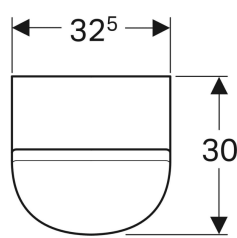

Geberit Renova Plan Urinal mit Deckel, Zulauf von hinten, Abgang nach hinten

Beispielbild

Verwendungszwecke

- Für Urinalinstallationen mit Zulauf von hinten und Abgang nach hinten
- Für integrierte und UP-Urinalsteuerungen
- Zum Betrieb mit automatischer, wassersparender Spülung

Eigenschaften

- Wandhängend

- Mit Spülrand
- Geruchsverschluss verdeckt
- Verdeckte Befestigung

Technische Daten

Kleine Spülmenge Einstellbereich	1 l
Werkstoff	Sanitärkeramik

Lieferumfang

- Urinaldeckel
- Befestigungsmaterial für Urinal

Art.-Nr.	Farbe / Oberfläche	B	H	T	Zulauf	Abgang	Zielmarkierung	VE1
235120000	weiß	32.5 cm	58 cm	30 cm	hinten	nach hinten	nein	1 St.

Zubehör

- Geberit Ablaufsieb für Renova und Renova Plan Urinale
- Geberit Spülbogenverlängerung mit Manschette
- Geberit Einlaufstutzen für Urinale
- Geberit Urinalgeruchsverschluss Abgang horizontal
- Geberit Urinaltrennwand