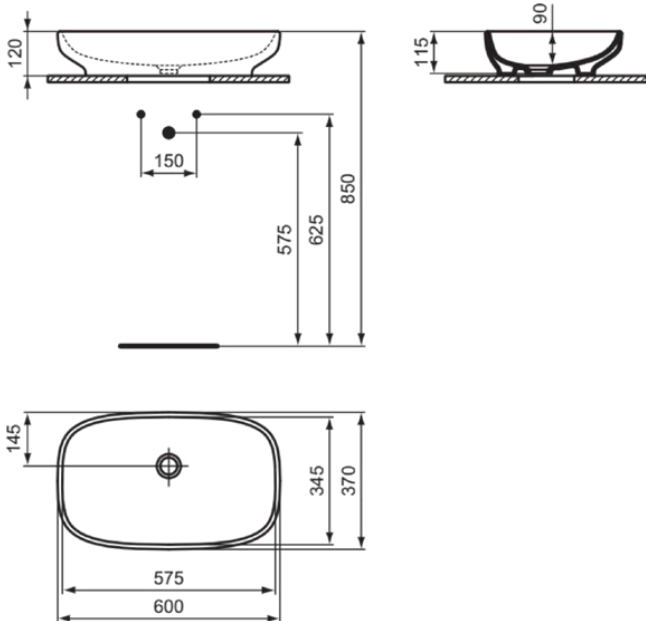

I.LIFE B

T508701

I.LIFE B | Schale 600x370x115 mm in weiß glänzend, ohne Hahnloch, ohne Überlauf | Platzsparender Waschtisch

Bild & Zeichnung

Allgemeine Informationen

Produktkategorie:	Waschtische
Produktart:	Schale
Marke:	Ideal Standard
Kollektion:	I.LIFE B
Designer:	Palomba Serafini Associati
Colour:	01 - Weiß Glänzend
Oberflächenveredelung:	glänzend
Maximale Höhe (mm):	115
Maximale Breite (mm):	600
Ausladung (mm):	370
Nettogewicht (kg):	11.00
EAN Code:	8014140509837

Features

Platzsparender Waschtisch

Produktstandards & Zertifikate

Normen:	EN 14688
---------	----------

Produktspezifikationen

Farbcode:	01
Farbbeschreibung:	weiß glänzend
Eckmodell:	Nein
Geschliffene Unterseite:	Ja
Barrierefreies Produkt:	Nein
Mit Kettenöse:	Nein
Material:	Keramik
Materialspezifikation:	Feinfeuerton
Anzahl von Hahnlöchern je Waschbecken:	0
Anzahl von Waschbecken:	1
Sichtbarer Überlauf:	Nein
PVD Technologie:	Nein
Pladsbesparende model:	Nein
Oberflächenveredelung:	glänzend
Mit Überlauf:	Nein