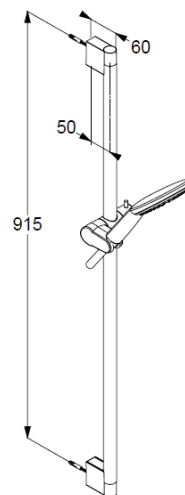

Technische Daten/ Technical Data

KLUDI FRESHLINE
Brause-Set 1 S
DN 15

Artikel- Nr.:
6784091-00

Oberfläche:
91 weiß/chrom

Artikeltext
Hersteller KLUDI GmbH & Co. KG
Typ: KLUDI FRESHLINE
Brause-Set 1 S
Artikel- Nr.: 6784091-00

Handbrause 1 S
mit einer Strahlart
mit Kalkschnellreinigung
Anschlussgewinde G $\frac{1}{2}$
Siebdichtung

Brauseschlauch
kunststoffummantelt
mit Metalleffekt
mit konischen Muttern
verdreh sicher
G $\frac{1}{2}$ x G $\frac{1}{2}$ x 1600mm

Wandstange 900mm
höhenverstellbare Handbrausehalterung
mit Befestigungsmaterial
zur starren Wandmontage

Produktabbildung/ Product picture

Maßzeichnung/ Dimensional drawing

Durchfluss/ Flow rate