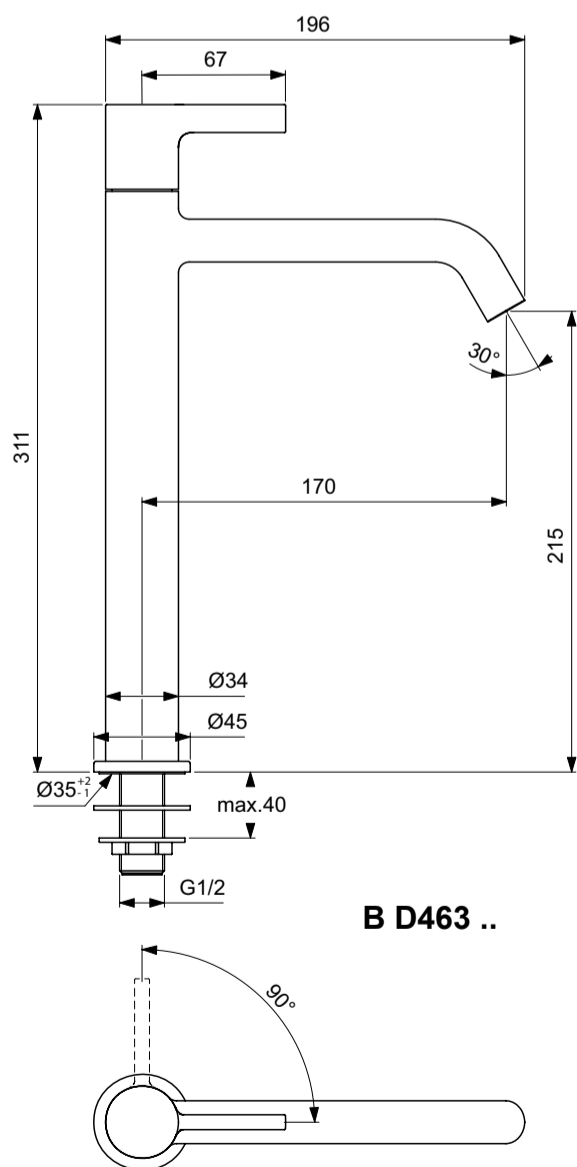

XX = AA, AD,

- 1 - B 961886 XX
- 2 - B 961659 NU
- 3 - A 962708 NU
- 4 - A 960196 NU
- 5 - B 961276 XX
- 6 - B 960480 NU

Ideal Standard

Joy

12.2022 / B565310

Ideal Standard International NV
Corporate Village – Gent Building
Da Vincilaan 2
1935 Zaventem
Belgium
<http://www.idealstandardinternational.com>

	P	bar	MIN. 0,1	MAX. 10	5		
	T	C	MIN. 0,1	MAX. 80	65	40	