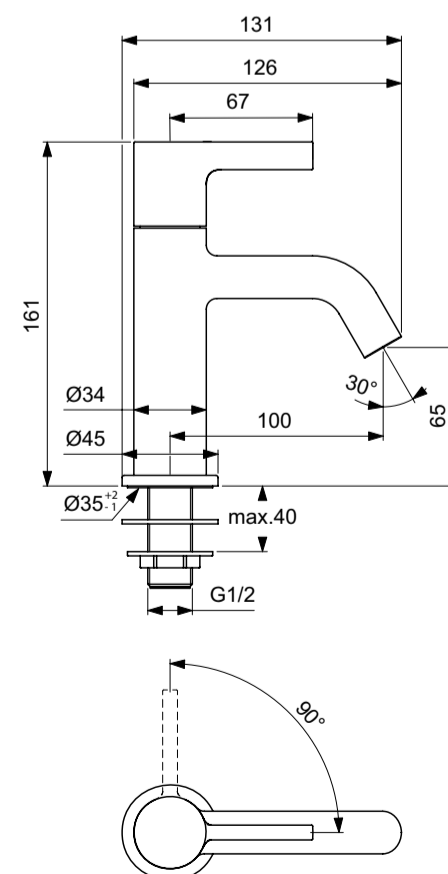

XX = AA, AD,

- 1 - B 961886 XX
- 2 - B 961659 NU
- 3 - A 962708 NU
- 4 - A 960196 NU
- 5 - B 961276 XX
- 6 - B 960480 NU

Ideal Standard

Joy

12.2022 / B565310

Ideal Standard International NV
Corporate Village – Gent Building
Da Vincilaan 2
1935 Zaventem
Belgium
<http://www.idealstandardinternational.com>

	P	bar	MIN. 0,1	MAX. 10	5		
	T	C	MIN. 0,1	MAX. 80	65	40	