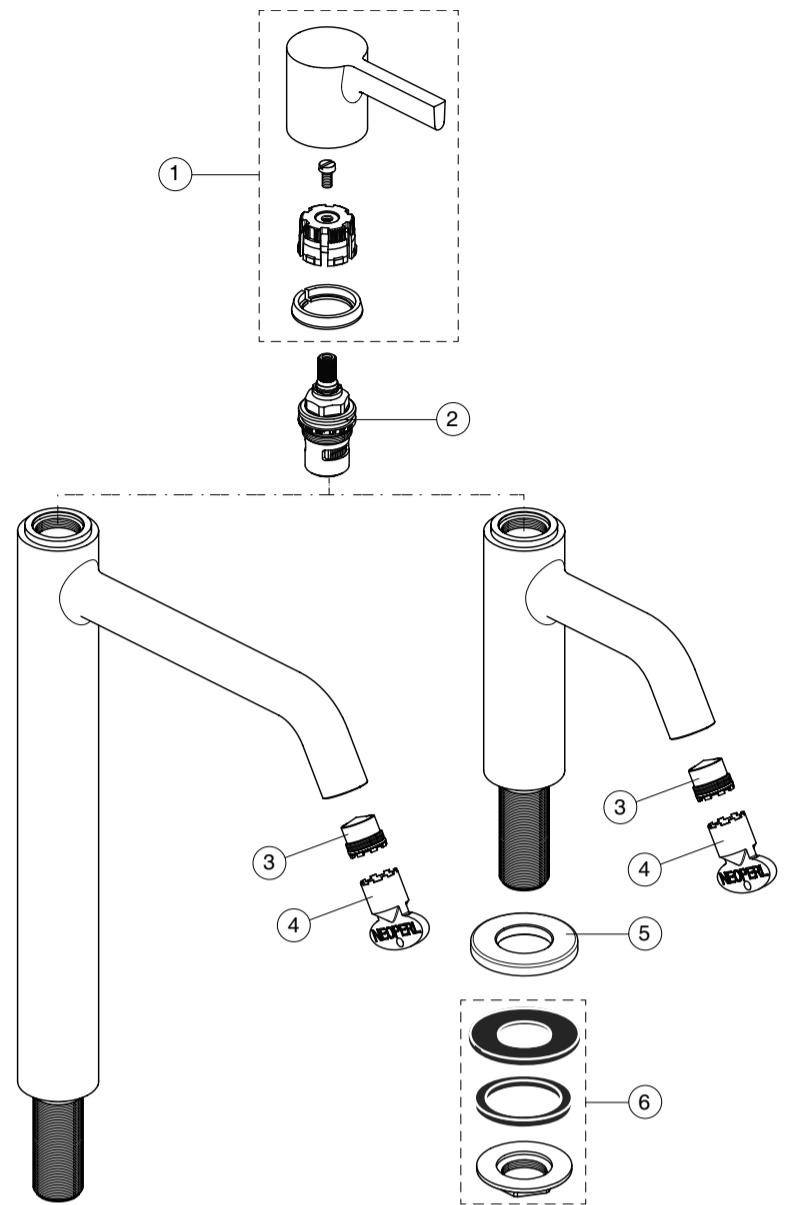

Ordering spares / Ersatzteil - Regelung / Pièces de rechange / Parti di ricambio / Lista de recambios / Onderdelen bestellen (NL/B) / Κωδικοί Ανταλλακτικών / Bestilling af reservedele / Beställning av reservdelar / Bestilling av reservedeler / Резервни части / Запчасти / Części zapasowe / Piese de schimb / Rendelhető alkatrészek / Запасні частини / Резервни делови / Резервни делови / Atsarginių dalių / Teltitavad varuosad / Rezerves daļas / Náhradní díly / Náhradné diely / Yedek parça siparişi / Nadomestni deli

XX = AA, AD,

- 1 - B 961886 XX
- 2 - B 961659 NU
- 3 - A 962708 NU
- 4 - A 960196 NU
- 5 - B 961276 XX
- 6 - B 960480 NU

Ideal Standard

Joy

12.2022 / B565310

Ideal Standard International NV
Corporate Village – Gent Building
Da Vincilaan 2
1935 Zaventem
Belgium
<http://www.idealstandardinternational.com>

	P	bar	MIN. 0,1	MAX. 10	5		
	T	C	MIN. 0,1	MAX. 80	65	40	