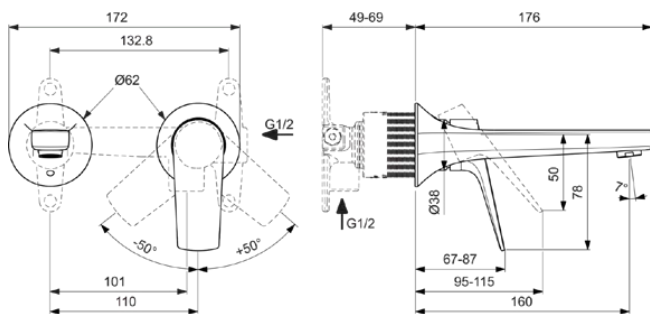

LDV

BD956A2

LDV | Wand-Waschtischarmatur 172x176x109 mm, 160 mm vertikaler Abstand bis Mitte Auslauf in brushed gold, Kit 1 required, 3.8 l/min (3 bar), ohne Ablaufgarnitur | FirmaFlow, PVD Technologie

Bild & Zeichnung

Allgemeine Informationen

Produktkategorie:	Waschtischarmaturen
Produktart:	Wand-Waschtischarmatur
Marke:	Ideal Standard
Kollektion:	LDV
Designer:	Palomba Serafini Associati
Colour:	A2 - Brushed Gold
Oberflächenveredelung:	satın
Maximale Höhe (mm):	109
Maximale Breite (mm):	172
Ausladung (mm):	176
Befestigungsart:	Kit 1 benötigt
Nettogewicht (kg):	0.86
EAN Code:	3800861119173

LDV

BD956A2

LDV | Wand-Waschtischarmatur 172x176x109 mm, 160 mm vertikaler Abstand bis Mitte Auslauf in brushed gold, Kit 1 required, 3.8 l/min (3 bar), ohne Ablaufgarnitur | FirmaFlow, PVD Technologie

Produktspezifikationen