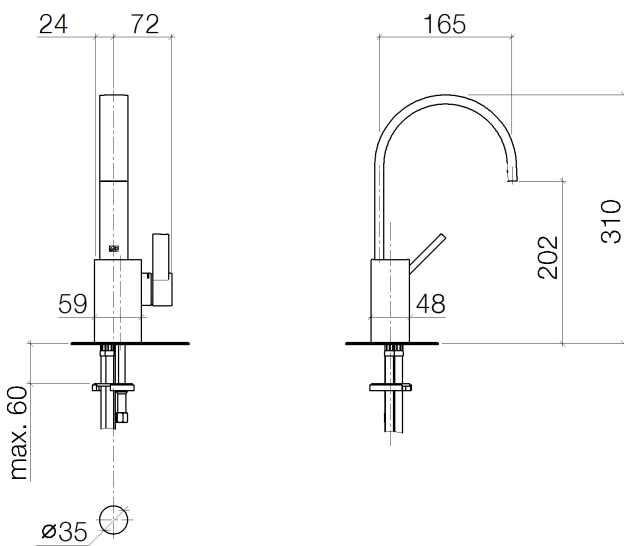

Waschtisch - MEM

Waschtisch-Einhandbatterie ohne Ablaufgarnitur - Dark Platinum matt

Artikelnummer: 33 521 782-99

- Ausladung 165 mm
- starrer Auslauf
- rechteckiger luftangereicherter Strahl
- Armaturenhöhe 310 mm
- Höhe bis Luftsprudler 202 mm
- Bohrungsdurchmesser 35 mm
- 2x Druckschlauch M 10 x 1 eingeschraubt, dichtheitsgeprüft
- Durchfluss max. 5,7 l/min
- bleifrei

Dark Platinum matt

Maßzeichnung

Alle Angaben in mm / inch = mm x 0,0394

Waschtisch - MEM

Waschtisch-Einhandbatterie ohne Ablaufgarnitur - Dark Platinum matt

Artikelnummer: 33 521 782-99

Durchflussdiagramm

Waschtisch - MEM

Waschtisch-Einhandbatterie ohne Ablaufgarnitur - Dark Platinum matt

Artikelnummer: 33 521 782-99

Weitere Oberflächenvarianten

chrom

33 521 782-00

platin matt

33 521 782-06

platin