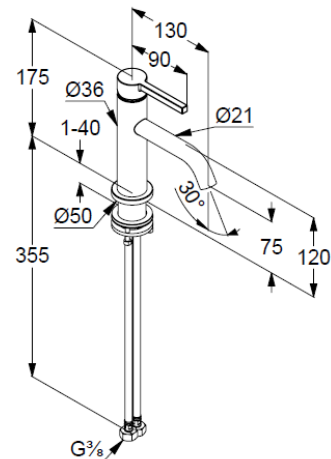

Technische Daten/ Technical Data

KLUDI NOVA FONTE
Waschtisch-Einhandmischer 75
DN 15
Stil: PURA

Artikel- Nr.: 200280415

Oberfläche:
O4 Matt Light Blue

Artikeltext
Hersteller KLUDI GmbH & Co. KG
Typ: KLUDI NOVA FONTE
Waschtisch-Einhandmischer 75
Artikel- Nr.: 200280415

Waschtisch-Armatur
Einhebelmischer
Standmontage
1-Loch Montage
geschlossener Hebel, Metall
Strahlregler, S-Pointer M18,5 PCA
Keramik-Kartusche
Durchflussmenge bei 3 bar 4,5 l/min.
fester Auslauf
flexible Druckschläuche G3/8 DVGW zugelassen
Schaftbefestigung

Produktabbildung/ Product picture

Maßzeichnung/ Dimensional drawing

Durchfluss/ Flow rate