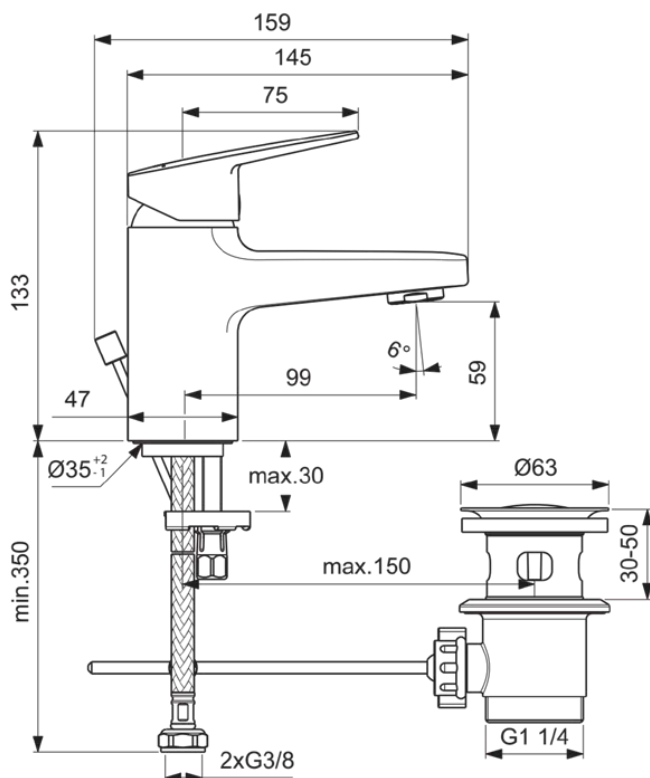

CERAPLAN

BD273AA

CERAPLAN | Waschtischarmatur 47x159x133 mm, 99 mm vertikaler Abstand bis Mitte Auslauf in chrom, 3.8 l/min (3 bar), mit Ablaufgarnitur | EasyFix+, Click-Technologie, EPD, FirmaFlow, SmartShine Oberfläche

Bild & Zeichnung

Allgemeine Informationen

Produktkategorie:	Waschtischarmaturen
Produktart:	Waschtischarmatur
Marke:	Ideal Standard
Kollektion:	CERAPLAN
Designer:	Palomba Serafini Associati
Colour:	AA - Chrom
Oberflächenveredelung:	glänzend
Maximale Höhe (mm):	133
Maximale Breite (mm):	47
Ausladung (mm):	159
Befestigungsart:	EasyFix+
Nettogewicht (kg):	1.55
EAN Code:	3800861104506

Produktspezifikationen

Niederdruckmodell:	Nein
Material:	Metall
Material der Ablaufgarnitur:	Metall
Materialspezifikation:	Messing
Maximaler Durchfluss bei 3 bar (l/min):	3.8
Maximaler Durchfluss bei 3 bar (l/min) für alle Auslässe:	3.8
Durchfluss bei 3 bar (l) - Auslauf:	3.8
Betriebs-Höchstdruck (bar):	10
Betriebs-Mindestdruck (bar):	0.5
PVD Technologie:	Nein
Smartshine:	Ja
Auslaufart:	Starr
Oberflächenschutz:	verchromt
Oberflächenveredelung:	glänzend
Strahlreglerart:	Luftsprudler
Sichtbarkeit des Strahlreglers:	Sichtbar
Einstellbar Strahlregler:	Nein
Temperaturbegrenzer:	Ja
Berührungslose Steuerung:	Nein
Griffart:	Betätigungshebel
Mit Verschlussstopfen:	Nein
Mit Rosette(n):	Nein
Mit Durchflussbegrenzer:	Ja
Mit Griff(en):	Ja
Mit Auslass:	Ja
Mit herausziebarer Spülbrause:	Nein
Mit Ablaufgarnitur:	Ja
Befestigungsart:	EasyFix+
Montageart:	Hahnloch